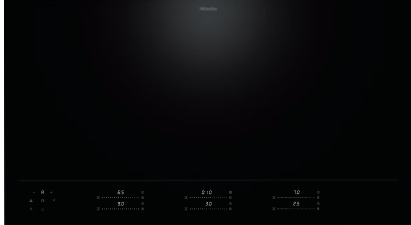

KM 8695-2 FL

Induktiokeittotaso omalla ohjauksella
936 mm | Alueeton | M Sense -valmius

- Alueeton induktiotaso jopa kuudelle keittoastialle
- Tarkat asetukset kuudella MultiSlide-liukusäätimellä, älykäs verkotus
- Sopii avustettuun ruoanlaittoon M Sense -keittoastioilla – M Sense -valmiuksinen
- Lyhyet lämmitysajat Booster-tehon ansiosta
- Leveys 936 mm, pinta-asennettava tai huullosasennettava

EAN: 4002516980001 / Materiaalin numero: 12953020 /
Vanhan materiaalin numero: 26186954NER

Yleiset tiedot	
Mallitunniste	KM 8695-2 FL
Valmistajan materiaalinumero	12953020
EAN-numero	4002516980001
Hintaluokka	Platinum
Lämmitystapa	
Lämmitystapa	Induktio
Rakennetyyppi	
Erillinen	•
Muotoilu	
Tyylikäs keraaminen pinta	•
Keraamisen tason väri	Musta
Huullosasennus	•
Pinta-asennus	•
Keittoalueen tiedot	
Keittoalueiden määrä	1
Valmistusastioiden enimmäismäärä	6
Keittoalue 1	
Sijainti	Vapaasti valittavissa
Tyyppi	Alueeton
Koko, mm	870x380
Maksimiteho, W	2600
Booster-toiminnon maksimiteho, W	3650
Käyttömukavuus	
Verkotus Miele@homella	•
Con@ctivity	•
Kattilan ja kattilan koon tunnistus	•
M Sense -valmius	•
Käyttö hipaisupainikkeilla	MultiSlide
Näytön väri	Valkoinen
Älykäs kattilantunnistus	•
Professional-toimintatila	•
Stop&Go-taukotoiminto	•
Pyyhkimissuoja	•
Recall-toiminto	•
Hälytyskello	•
Virran turvakatkaisu	•
Alkukuumennusautomaatiikka	•
Lämpimänäpito	•
Yksilölliset asetusmahdollisuudet (esim. merkkiäänät)	•
Avustetut ohjelmat	•
Taloudellisuus	
Virrankulutus pois päältä -tilassa, W	0,3
Virrankulutus valmiustilassa, W	0,8
Virrankulutus verkkovalmiustilassa, W	2,0
Aika automaattiseen virrankatkaisuun, min	10
Aika automaattiseen valmiustilaan siirtymiseen, min	10
Aika automaattiseen verkkovalmiustilaan siirtymiseen, min	10

KM 8695-2 FL

Induktioketittotaso omalla ohjauksella

936 mm | Alueeton | M Sense -valmius

EAN: 4002516980001 / Materiaalin numero: 12953020 /
Vanhan materiaalin numero: 26186954NER

Helppohoitisuus

Helposti puhdistettava keraaminen pinta