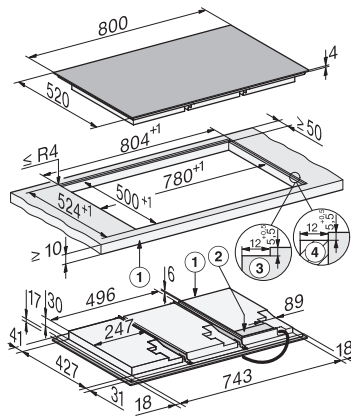

KM8685-2FL MattFinish, flush (*Fußnote) (Installation drawing)