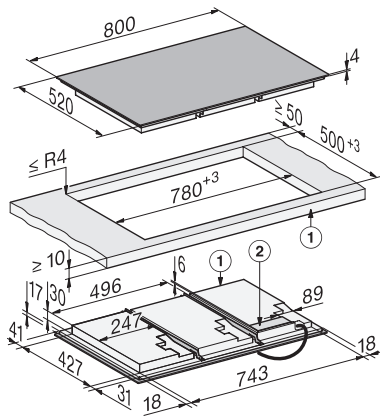

KM 8685-2 FL MattFinish
Induktiokeittotaso omalla ohjauksella
800 mm | Alueeton | M Sense -valmius | MattFinish

KM8685-2FL, KM8685-2FL MattFinish surface-mounted (*Fußnote) Installation drawing