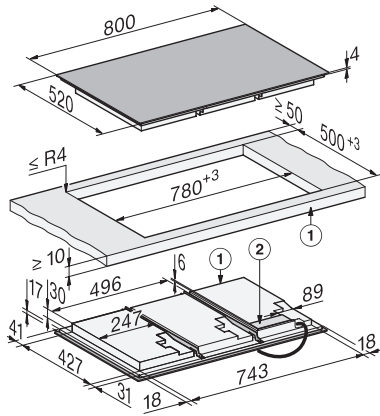

KM 8685-2 FL

Induktiokittotaso omalla ohjauksella
800 mm | Alueeton | M Sense -valmius

KM8685-2FL, KM8685-2FL MattFinish surface-mounted (*Fußnote) Installation drawing