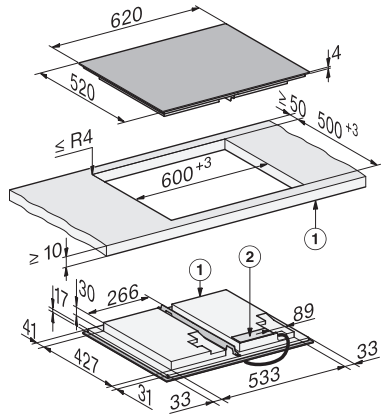

KM 8665 FL

Induktiokittotaso omalla ohjauksella

620 mm | Alueeton | M Sense -valmius

KM8665FL surface-mounted (*Fußnote) Installation drawing