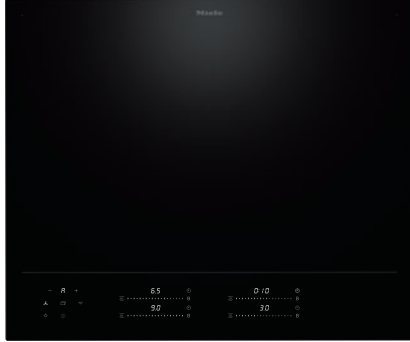

KM 8665 FL

Induktiokeittotaso omalla ohjauksella
620 mm | Alueeton | M Sense -valmius

- Alueeton induktiotaso jopa neljälle keittoastialle
- Tarkat asetukset neljällä MultiSlide-liukusäätimellä, älykäs verkotus
- Sopii avustettuun ruoanlaittoon M Sense -keittoastiolla – M Sense -valmiuksinen
- Lyhyet lämmitysajat Booster-tehon ansiosta
- Leveys 620 mm, pinta-asennettava tai huullosasennettava

EAN: 4002516980452 / Materiaalin numero: 12952980 /
Vanhan materiaalin numero: 26186651NER

Yleiset tiedot	
Mallitunniste	KM 8665 FL
Valmistajan materiaalinumero	12952980
EAN-numero	4002516980452
Hintaluokka	Platinum
Lämmitystapa	
Lämmitystapa	Induktio
Rakennetyyppi	
Erillinen	•
Muotoilu	
Tyylikäs keraaminen pinta	•
Keraamisen tason väri	Musta
Huullosasennus	•
Pinta-asennus	•
Keittoalueen tiedot	
Keittoalueiden määrä	1
Valmistusastioiden enimmäismäärä	4
Keittoalue 1	
Sijainti	Vapaasti valittavissa
Tyyppi	Alueeton
Koko, mm	570x380
Maksimiteho, W	2600
Booster-toiminnon maksimiteho, W	3650
Käyttömukavuus	
Verkotus Miele@homella	•
Con@ctivity	•
Kattilan ja kattilan koon tunnistus	•
M Sense -valmius	•
Käyttö hipaisupainikkeilla	MultiSlide
Näytön väri	Valkoinen
Älykäs kattilantunnistus	•
Professional-toimintatila	•
Stop&Go-taukotoiminto	•
Pyyhkimissuoja	•
Recall-toiminto	•
Hälytyskello	•
Virran turvakatkaisu	•
Alkukuumennusautomaatiikka	•
Lämpimänäpito	•
Yksilölliset asetusmahdollisuudet (esim. merkkiäänät)	•
Avustetut ohjelmat	•
Taloudellisuus	
Virrankulutus pois päältä -tilassa, W	0,3
Virrankulutus valmiustilassa, W	0,8
Virrankulutus verkkovalmiustilassa, W	2,0
Aika automaattiseen virrankatkaisuun, min	10
Aika automaattiseen valmiustilaan siirtymiseen, min	10
Aika automaattiseen verkkovalmiustilaan siirtymiseen, min	10

KM 8665 FL

Induktioketittotaso omalla ohjauksella

620 mm | Alueeton | M Sense -valmius

EAN: 4002516980452 / Materiaalin numero: 12952980 /

Vanhan materiaalin numero: 26186651NER

Helppohoitoisuus

Helposti puhdistettava keraaminen pinta