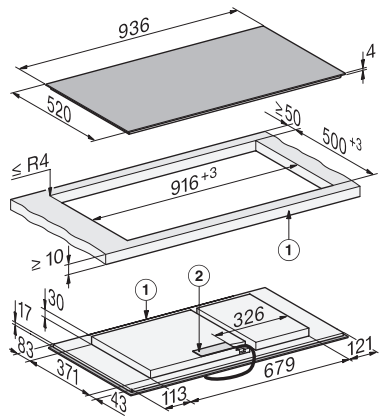

KM 8595-2 FL MattFinish

Induktiokittotaso omalla ohjauksella

936 mm | Laajat PowerFlex-keittoalueet | M Sense -valmius | MattFinish

KM8595FL, KM8595FL MattFinish, KM8595-2FL, KM8595-2FL MattFinish, surface-mounted (*Fußnote) Installation drawing