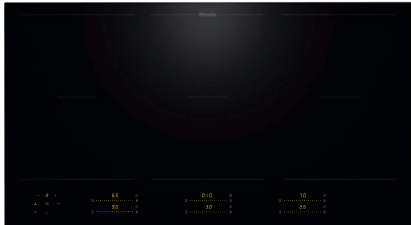

KM 8595-2 FL

Induktiokittotaso omalla ohjauksella

936 mm | Laajat PowerFlex-keittoalueet | M Sense -valmius

EAN: 4002516960713 / Materiaalin numero: 12952950 /
Vanhan materiaalin numero: 26185954NER

Jännite, V 230

Taajuus, Hz 50-60

Vakiovarusteet

Virtajohto Kyllä