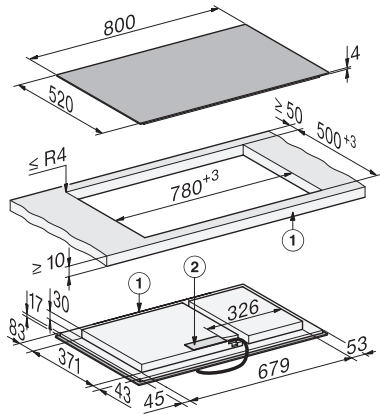

KM 8585-2 FL MattFinish
Induktiokeittotaso omalla ohjauksella
800 mm | Laaja PowerFlex-keittoalue | M Sense -valmius | MattFinish

KM8585FL, KM8585FL MattFinish, KM8585-2FL,
KM8585-2FL Mattfinish, surface-mounted (*Fußnote)
Installation drawing