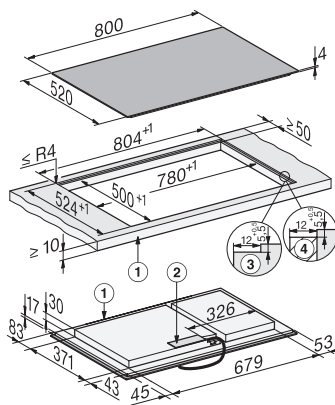

KM8585FL, KM8585FL MattFinish, KM8585-2FL,
KM8585-2FL MattFinish, flush (*Fußnote) (Installation
drawing)