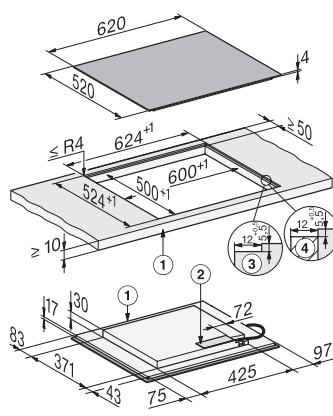

KM 8565 FL

Induktioketittotaso omalla ohjauksella

620 mm | Laajat PowerFlex-keittoalueet | M Sense -valmius

EAN: 4002516980346 / Materiaalin numero: 12952880 /  
Vanhan materiaalin numero: 26185651NER

Virran turvakatkaisu	•
Alkukuumennusautomaatiikka	•
Lämpimänäpito	•
Yksilölliset asetusmahdollisuudet (esim. merkkiäänet)	•
Avustetut ohjelmat	•
<b>Taloudellisuus</b>	
Virrankulutus pois päältä -tilassa, W	0,3
Virrankulutus valmiustilassa, W	0,8
Virrankulutus verkkovalmiustilassa, W	2,0
Aika automaattiseen virrankatkaisuun, min	10
Aika automaattiseen valmiustilaan siirtymiseen, min	10
Aika automaattiseen verkkovalmiustilaan siirtymiseen, min	10
<b>Helppohoitusuus</b>	
Helposti puhdistettava keraaminen pinta	•
<b>Turvallisuus</b>	
Virran turvakatkaisu	•
Lukitustoiminto	•
Käytönesto	•
Integroitu jäähdytyspuhallin	•
Ylikuumentussuoja	•
Jälkilämmön osoitin	•
<b>Tekniset tiedot</b>	
Mitat (K x L x S), mm	51 x 620 x 520
Mitat (L x S), mm	620 x 51 x 520
Mitat, mm (leveys)	620
Mitat, mm (korkeus)	51
Mitat, mm (syvyys)	520
Upotusaukon mitat pinta-asennuksessa, (L x S), mm	600 mm x 500 mm
Upotusaukon mitat huullosasennuksessa, (L x S), mm	600/624 x 500/524
Rungon korkeus sis. liitäntärasian, mm	51
Upotusaukon mitat pinta-asennuksessa, mm (leveys)	600 mm
Upotusaukon mitat pinta-asennuksessa, mm (syvyys)	500 mm
Upotusaukon sisemmät mitat huullosasennuksessa, mm (leveys)	600
Upotusaukon sisemmät mitat huullosasennuksessa, mm (syvyys)	500
Paino, kg	10
Upotusaukon ulommat mitat huullosasennuksessa, mm (leveys)	624
Upotusaukon ulommat mitat huullosasennuksessa, mm (syvyys)	524
Kokonaisliitäntäteho, kW	7,36
Liitäntäjohdon pituus, m	1,6
Jännite, V	230
Taajuus, Hz	50-60
<b>Vakiovarusteet</b>	
Virtajohto	Kyllä

## KM 8565 FL

Induktiokittotaso omalla ohjauksella

620 mm | Laajat PowerFlex-keittoalueet | M Sense -valmius

KM8565FL, KM8565FL MattFinish, surface-mounted (\*Fußnote) Installation drawing

KM8565FL, KM8565FL MattFinish, flush (\*Fußnote) (Installation drawing)