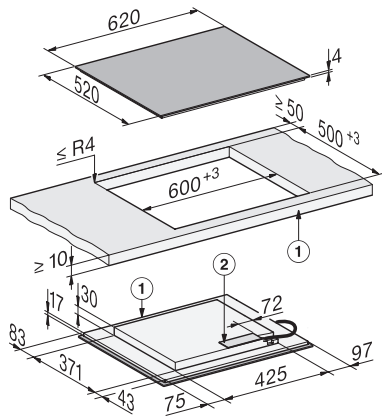

KM 8565 FL

Induktioketittotaso omalla ohjauksella

620 mm | Laajat PowerFlex-keittoalueet | M Sense -valmius

EAN: 4002516980346 / Materiaalin numero: 12952880 /  
Vanhan materiaalin numero: 26185651NER

Virran turvakatkaisu	•
Alkukuumennusautomaatiikka	•
Lämpimänäpito	•
Yksilölliset asetusmahdollisuudet (esim. merkkiäänet)	•
Avustetut ohjelmat	•
<b>Taloudellisuus</b>	
Virrankulutus pois päältä -tilassa, W	0,3
Virrankulutus valmiustilassa, W	0,8
Virrankulutus verkkovalmiustilassa, W	2,0
Aika automaattiseen virrankatkaisuun, min	10
Aika automaattiseen valmiustilaan siirtymiseen, min	10
Aika automaattiseen verkkovalmiustilaan siirtymiseen, min	10
<b>Helppohoitusuus</b>	
Helposti puhdistettava keraaminen pinta	•
<b>Turvallisuus</b>	
Virran turvakatkaisu	•
Lukitustoiminto	•
Käytönesto	•
Integroitu jäähdytyspuhallin	•
Ylikuumentussuoja	•
Jälkilämmön osoitin	•
<b>Tekniset tiedot</b>	
Mitat (K x L x S), mm	51 x 620 x 520
Mitat (L x S), mm	620 x 51 x 520
Mitat, mm (leveys)	620
Mitat, mm (korkeus)	51
Mitat, mm (syvyys)	520
Upotusaukon mitat pinta-asennuksessa, (L x S), mm	600 mm x 500 mm
Upotusaukon mitat huullosasennuksessa, (L x S), mm	600/624 x 500/524
Rungon korkeus sis. liitäntärasian, mm	51
Upotusaukon mitat pinta-asennuksessa, mm (leveys)	600 mm
Upotusaukon mitat pinta-asennuksessa, mm (syvyys)	500 mm
Upotusaukon sisemmät mitat huullosasennuksessa, mm (leveys)	600
Upotusaukon sisemmät mitat huullosasennuksessa, mm (syvyys)	500
Paino, kg	10
Upotusaukon ulommat mitat huullosasennuksessa, mm (leveys)	624
Upotusaukon ulommat mitat huullosasennuksessa, mm (syvyys)	524
Kokonaisliitäntäteho, kW	7,36
Liitäntäjohdon pituus, m	1,6
Jännite, V	230
Taajuus, Hz	50-60
<b>Vakiovarusteet</b>	
Virtajohto	Kyllä

## KM 8565 FL

Induktiokittotaso omalla ohjauksella

620 mm | Laajat PowerFlex-keittoalueet | M Sense -valmius

KM8565FL, KM8565FL MattFinish, surface-mounted (\*Fußnote) Installation drawing

KM8565FL, KM8565FL MattFinish, flush (\*Fußnote) (Installation drawing)