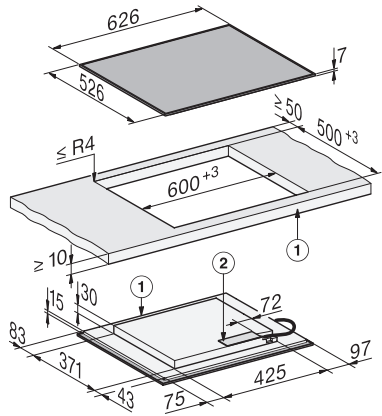

KM 8565 FR

Induktioketttotaso omalla ohjauksella

626 mm | Laajat PowerFlex-keittoalueet | M Sense -valmius

EAN: 4002516980254 / Materiaalin numero: 12952870 /
Vanhan materiaalin numero: 26185650NER

Virran turvakatkaisu	•
Alkukuumennusautomaatiikka	•
Lämpimänäpito	•
Yksilölliset asetusmahdollisuudet (esim. merkkiäänet)	•
Avustetut ohjelmat	•
Taloudellisuus	
Virrankulutus pois päältä -tilassa, W	0,3
Virrankulutus valmiustilassa, W	0,8
Virrankulutus verkkovalmiustilassa, W	2,0
Aika automaattiseen virrankatkaisuun, min	10
Aika automaattiseen valmiustilaan siirtymiseen, min	10
Aika automaattiseen verkkovalmiustilaan siirtymiseen, min	10
Helppohoitusuus	
Helposti puhdistettava keraaminen pinta	•
Turvallisuus	
Virran turvakatkaisu	•
Lukitustoiminto	•
Käytönesto	•
Integroitu jäähdytyspuhallin	•
Ylikuumentamissuoja	•
Jälkilämmön osoitin	•
Tekniset tiedot	
Mitat (K x L x S), mm	52 x 626 x 526
Mitat (L x S), mm	626 x 52 x 526
Mitat, mm (leveys)	626
Mitat, mm (korkeus)	52
Mitat, mm (syvyys)	526
Upotusaukon mitat pinta-asennuksessa, (L x S), mm	600 mm x 500 mm
Rungon korkeus sis. liitännärasian, mm	45
Upotusaukon mitat pinta-asennuksessa, mm (leveys)	600 mm
Upotusaukon mitat pinta-asennuksessa, mm (syvyys)	500 mm
Paino, kg	11
Kokonaisliitännätäteho, kW	7,36
Liitännäjohdon pituus, m	1,6
Jännite, V	230
Taajuus, Hz	50-60
Vakiovarusteet	
Virtajohto	Kyllä

KM 8565 FR

Induktiokittotaso omalla ohjauksella

626 mm | Laajat PowerFlex-keittoalueet | M Sense -valmius

KM8565FR surface-mounted (*Fußnote) Installation drawing