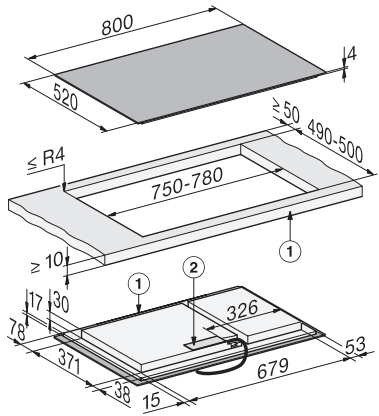

Upotusaukon ulommat mitat huullosasennuksessa, mm (leveys)	804
--	-----

Upotusaukon ulommat mitat huullosasennuksessa, mm (syvyys)	524
--	-----

Kokonaisliitântäteho, kW	7,36
--------------------------	------

Jännite, V	230
------------	-----

Taajuus, Hz	50-60
-------------	-------

Vakiovarusteet

Virtajohto	Kyllä
------------	-------

KM 8484 FL

Induktiokittotaso omalla ohjauksella

806 mm | Erilliset keittoalueet ja laaja PowerFlex XL-keittoalue