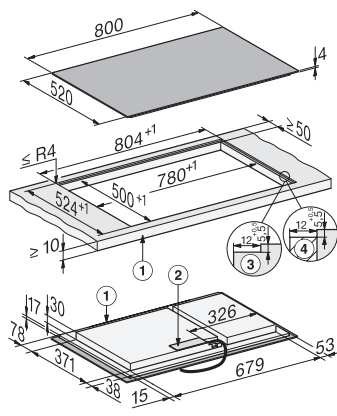

KM8484FL flush (*Fußnote) (Installation drawing)