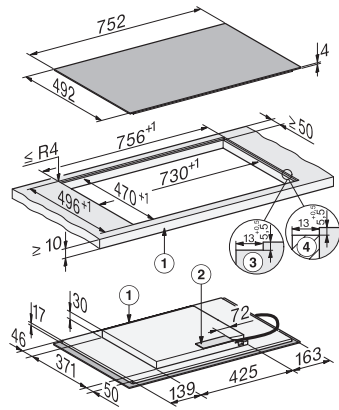

KM 8483 FX

Induktioketittotaso omalla ohjauksella

752 mm | Erilliset keittoalueet ja laaja PowerFlex-keittoalue

EAN: 4002516979975 / Materiaalin numero: 12952840 /
Vanhan materiaalin numero: 26184831NER

Stop&Go-taukotoiminto	•
Pyyhkimissuoja	•
Recall-toiminto	•
Hälytyskello	•
Virran turvakatkaisu	•
Alkukuumennusautomaatiikka	•
Lämpimänäpito	•
Yksilölliset asetusmahdollisuudet (esim. merkkiäänät)	•
Taloudellisuus	
Virrankulutus pois päältä -tilassa, W	0,3
Virrankulutus valmiustilassa, W	0,8
Virrankulutus verkkovalmiustilassa, W	2,0
Aika automaattiseen virrankatkaisuun, min	10
Aika automaattiseen valmiustilaan siirtymiseen, min	10
Aika automaattiseen verkkovalmiustilaan siirtymiseen, min	10
Helppohoitusuus	
Helposti puhdistettava keraaminen pinta	•
Turvallisuus	
Virran turvakatkaisu	•
Lukitustoiminto	•
Käytönesto	•
Integroitu jäähdytyspuhallin	•
Ylikuumenemissuoja	•
Jälkilämmön osoitin	•
Tekniset tiedot	
Mitat (K x L x S), mm	51 x 752 x 492
Mitat (L x S), mm	752 x 51 x 492
Mitat, mm (leveys)	752
Mitat, mm (korkeus)	51
Mitat, mm (syvyys)	492
Upotusaukon mitat pinta-asennuksessa, (L x S), mm	730 mm - 730 mm x 470 mm - 470 mm
Upotusaukon mitat huullosasennuksessa, (L x S), mm	730/756 x 470/496
Rungon korkeus sis. liitännärasian, mm	51
Upotusaukon mitat pinta-asennuksessa, mm (leveys)	730 mm - 730 mm
Upotusaukon mitat pinta-asennuksessa, mm (syvyys)	470 mm - 470 mm
Upotusaukon sisemmät mitat huullosasennuksessa, mm (leveys)	730
Upotusaukon sisemmät mitat huullosasennuksessa, mm (syvyys)	470
Paino, kg	11
Upotusaukon ulommat mitat huullosasennuksessa, mm (leveys)	756
Upotusaukon ulommat mitat huullosasennuksessa, mm (syvyys)	496
Kokonaisliitännäteho, kW	7,36
Liitännäjohdon pituus, m	1,6
Jännite, V	230
Taajuus, Hz	50-60

Virtajohto

Kyllä

KM 8483 FX

Induktiokeittotaso omalla ohjauksella

752 mm | Erilliset keittoalueet ja laaja PowerFlex-keittoalue

KM8483FX flush (*Fußnote) (Installation drawing)