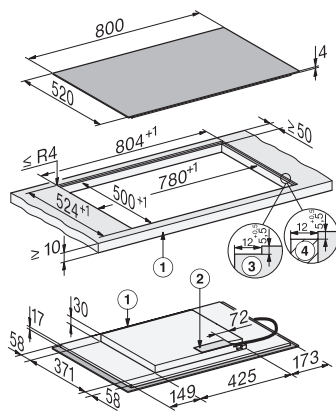

Näytön väri	Keltainen
Jatkuva kattilantunnistus	•
Stop&Go-taukotoiminto	•
Pyyhkimissuoja	•
Recall-toiminto	•
Hälytyskello	•
Virran turvakatkaisu	•
Alkukuumennusautomaatiikka	•
Lämpimänäpito	•
Yksilölliset asetusmahdollisuudet (esim. merkkiäänet)	•
Taloudellisuus	
Virrankulutus pois päältä -tilassa, W	0,3
Virrankulutus valmiustilassa, W	0,8
Virrankulutus verkkovalmiustilassa, W	2,0
Aika automaattiseen virrankatkaisuun, min	10
Aika automaattiseen valmiustilaan siirtymiseen, min	10
Aika automaattiseen verkkovalmiustilaan siirtymiseen, min	10
Helppohoitusuus	
Helposti puhdistettava keraaminen pinta	•
Turvallisuus	
Virran turvakatkaisu	•
Lukitustoiminto	•
Käytönesto	•
Integroitu jäähdytyspuhallin	•
Ylikuumenemissuoja	•
Jälkilämmön osoitin	•
Tekniset tiedot	
Mitat (K x L x S), mm	51 x 800 x 520
Mitat (L x S), mm	800 x 51 x 520
Mitat, mm (leveys)	800
Mitat, mm (korkeus)	51
Mitat, mm (syvyys)	520
Upotusaukon mitat pinta-asennuksessa, (L x S), mm	750 mm - 780 mm x 490 mm - 500 mm
Upotusaukon mitat huullosasennuksessa, (L x S), mm	780/804 x 500/524
Rungon korkeus sis. liitäntärasian, mm	51
Upotusaukon mitat pinta-asennuksessa, mm (leveys)	750 mm - 780 mm
Upotusaukon mitat pinta-asennuksessa, mm (syvyys)	490 mm - 500 mm
Upotusaukon sisemmät mitat huullosasennuksessa, mm (leveys)	780
Upotusaukon sisemmät mitat huullosasennuksessa, mm (syvyys)	500
Paino, kg	12
Upotusaukon ulommat mitat huullosasennuksessa, mm (leveys)	804
Upotusaukon ulommat mitat huullosasennuksessa, mm (syvyys)	524
Kokonaisliitäntäteho, kW	7,36
Liitäntäjohdon pituus, m	1,6

KM8482FL flush (*Fußnote) (Installation drawing)