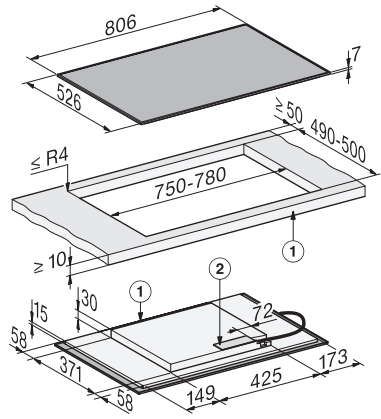

KM 8482 FR

Induktioketttotaso omalla ohjauksella

806 mm | Erilliset keittoalueet ja laaja PowerFlex XL-keittoalue

EAN: 4002516980438 / Materiaalin numero: 12952820 /
Vanhan materiaalin numero: 26184820NER

Näytön väri	Keltainen
Jatkuva kattilantunnistus	•
Stop&Go-taukotoiminto	•
Pyyhkimissuoja	•
Recall-toiminto	•
Hälytyskello	•
Virran turvakatkaisu	•
Alkukuumennusautomaatiikka	•
Lämpimänäpito	•
Yksilölliset asetusmahdollisuudet (esim. merkkiäänet)	•
Taloudellisuus	
Virrankulutus pois päältä -tilassa, W	0,3
Virrankulutus valmiustilassa, W	0,8
Virrankulutus verkkovalmiustilassa, W	2,0
Aika automaattiseen virrankatkaisuun, min	10
Aika automaattiseen valmiustilaan siirtymiseen, min	10
Aika automaattiseen verkkovalmiustilaan siirtymiseen, min	10
Helppohoitusuus	
Helposti puhdistettava keraaminen pinta	•
Turvallisuus	
Virran turvakatkaisu	•
Lukitustoiminto	•
Käytönesto	•
Integroitu jäähdytyspuhallin	•
Ylikuumenemissuoja	•
Jälkilämmön osoitin	•
Tekniset tiedot	
Mitat (K x L x S), mm	52 x 806 x 526
Mitat (L x S), mm	806 x 52 x 526
Mitat, mm (leveys)	806
Mitat, mm (korkeus)	52
Mitat, mm (syvyys)	526
Upotusaukon mitat pinta-asennuksessa, (L x S), mm	750 mm - 780 mm x 490 mm - 500 mm
Rungon korkeus sis. liitännärasian, mm	45
Upotusaukon mitat pinta-asennuksessa, mm (leveys)	750 mm - 780 mm
Upotusaukon mitat pinta-asennuksessa, mm (syvyys)	490 mm - 500 mm
Paino, kg	12
Kokonaisliitännäteho, kW	7,36
Liitännäjohdon pituus, m	1,6
Jännite, V	230
Taajuus, Hz	50-60
Vakiovarusteet	
Virtajohto	Kyllä

KM 8482 FR

Induktioketittotaso omalla ohjauksella

806 mm | Erilliset keittoalueet ja laaja PowerFlex XL-keittoalue

KM8482FR surface-mounted (*Fußnote) Installation drawing