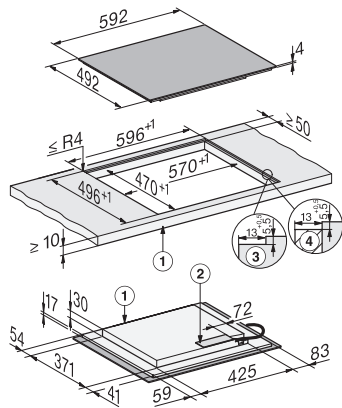

KM 8463 FX

Induktioketittotaso omalla ohjauksella

592 mm | Erilliset keittoalueet ja laaja PowerFlex-keittoalue

EAN: 4002516980353 / Materiaalin numero: 12952810 /
Vanhan materiaalin numero: 26184631NER

Stop&Go-taukotoiminto	•
Pyyhkimissuoja	•
Recall-toiminto	•
Hälytyskello	•
Virran turvakatkaisu	•
Alkukuumennusautomaatika	•
Lämpimänäpito	•
Yksilölliset asetusmahdollisuudet (esim. merkkiäänet)	•
Taloudellisuus	
Virrankulutus pois päältä -tilassa, W	0,3
Virrankulutus valmiustilassa, W	0,8
Virrankulutus verkkovalmiustilassa, W	2,0
Aika automaattiseen virrankatkaisuun, min	10
Aika automaattiseen valmiustilaan siirtymiseen, min	10
Aika automaattiseen verkkovalmiustilaan siirtymiseen, min	10
Helppohoitusuus	
Helposti puhdistettava keraaminen pinta	•
Turvallisuus	
Virran turvakatkaisu	•
Lukitustoiminto	•
Käytönesto	•
Integroitu jäähdytyspuhallin	•
Ylikuumenemissuoja	•
Jälkilämmön osoitin	•
Tekniset tiedot	
Mitat (K x L x S), mm	51 x 592 x 492
Mitat (L x S), mm	592 x 51 x 492
Mitat, mm (leveys)	592
Mitat, mm (korkeus)	51
Mitat, mm (syvyys)	492
Upotusaukon mitat pinta-asennuksessa, (L x S), mm	570 mm - 570 mm x 470 mm - 470 mm
Upotusaukon mitat huullosasennuksessa, (L x S), mm	570/596 x 470/496
Rungon korkeus sis. liitännäsojan, mm	51
Upotusaukon mitat pinta-asennuksessa, mm (leveys)	570 mm - 570 mm
Upotusaukon mitat pinta-asennuksessa, mm (syvyys)	470 mm - 470 mm
Upotusaukon sisemmät mitat huullosasennuksessa, mm (leveys)	570
Upotusaukon sisemmät mitat huullosasennuksessa, mm (syvyys)	470
Paino, kg	10
Upotusaukon ulommat mitat huullosasennuksessa, mm (leveys)	596
Upotusaukon ulommat mitat huullosasennuksessa, mm (syvyys)	496
Kokonaisliitännäteho, kW	7,36
Liitännäjohdon pituus, m	1,6
Jännite, V	230
Taajuus, Hz	50-60

Virtajohto

Kyllä

KM 8463 FX

Induktiokittotaso omalla ohjauksella

592 mm | Erilliset keittoalueet ja laaja PowerFlex-keittoalue

KM8463FX flush (*Fußnote) (Installation drawing)