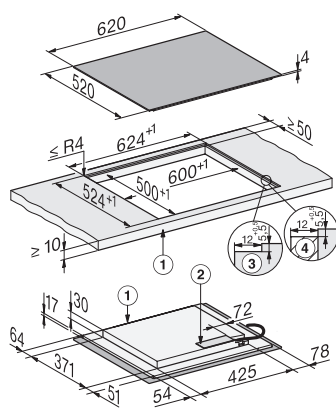

#### Tekniset tiedot

Mitat (K x L x S), mm	51 x 620 x 520
Mitat (L x S), mm	620 x 51 x 520
Mitat, mm (leveys)	620
Mitat, mm (korkeus)	51
Mitat, mm (syvyys)	520
Upotusaukon mitat pinta-asennuksessa, (L x S), mm	560 mm - 600 mm x 490 mm - 500 mm
Upotusaukon mitat huullosasennuksessa, (L x S), mm	600/624 x 500/524
Rungon korkeus sis. liitäntärasian, mm	51
Upotusaukon mitat pinta-asennuksessa, mm (leveys)	560 mm - 600 mm
Upotusaukon mitat pinta-asennuksessa, mm (syvyys)	490 mm - 500 mm
Upotusaukon sisemmät mitat huullosasennuksessa, mm (leveys)	600
Upotusaukon sisemmät mitat huullosasennuksessa, mm (syvyys)	500
Paino, kg	10
Upotusaukon ulommat mitat huullosasennuksessa, mm (leveys)	624
Upotusaukon ulommat mitat huullosasennuksessa, mm (syvyys)	524
Liitäntäjohdon pituus, m	1,6
Jännite, V	230
Taajuus, Hz	50-60

## KM 8462 FL

Induktiokeittotaso omalla ohjauksella

620 mm | Erilliset keittoalueet ja laaja PowerFlex-keittoalue

KM8462FL surface-mounted (\*Fußnote) Installation drawing

KM8462FL flush (\*Fußnote) (Installation drawing)