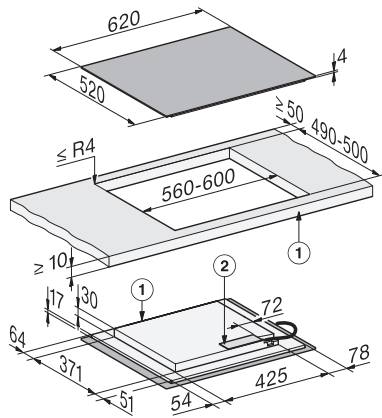

#### Tekniset tiedot

Mitat (K x L x S), mm	51 x 620 x 520
Mitat (L x S), mm	620 x 51 x 520
Mitat, mm (leveys)	620
Mitat, mm (korkeus)	51
Mitat, mm (syvyys)	520
Upotusaukon mitat pinta-asennuksessa, (L x S), mm	560 mm - 600 mm x 490 mm - 500 mm
Upotusaukon mitat huullosasennuksessa, (L x S), mm	600/624 x 500/524
Rungon korkeus sis. liitäntärasian, mm	51
Upotusaukon mitat pinta-asennuksessa, mm (leveys)	560 mm - 600 mm
Upotusaukon mitat pinta-asennuksessa, mm (syvyys)	490 mm - 500 mm
Upotusaukon sisemmät mitat huullosasennuksessa, mm (leveys)	600
Upotusaukon sisemmät mitat huullosasennuksessa, mm (syvyys)	500
Paino, kg	10
Upotusaukon ulommat mitat huullosasennuksessa, mm (leveys)	624
Upotusaukon ulommat mitat huullosasennuksessa, mm (syvyys)	524
Liitäntäjohdon pituus, m	1,6
Jännite, V	230
Taajuus, Hz	50-60

## KM 8462 FL

Induktiokeittotaso omalla ohjauksella

620 mm | Erilliset keittoalueet ja laaja PowerFlex-keittoalue

KM8462FL surface-mounted (\*Fußnote) Installation drawing

KM8462FL flush (\*Fußnote) (Installation drawing)