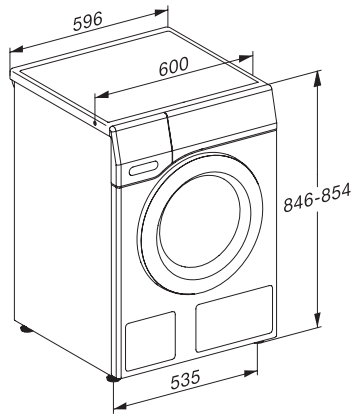

W1 drawing, slanted facia or straight facia, measures in mm