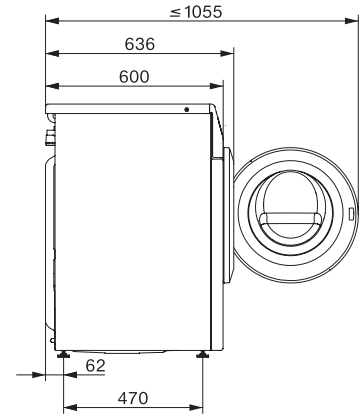

Optinen liitäntä

•

Tekniset tiedot

Mitat, mm (leveys)	596
Mitat, mm (korkeus)	850
Mitat, mm (syvyys)	636
Koneen syvyys luukku auki, mm	1054
Koneen syvyys ilman luukkua (asennus työtason alle), mm	600
Paino, kg	95
Kokonaisliitäntäteho, kW	2,10-2,40
Jännite, V	220-240
Sulakekoko, A	10
Taajuus, Hz	50
Tulovesiletkun pituus, m	1,60
Poistoletkun pituus, m	1,50
Liitäntäjohdon pituus, m	2
Lamppujen vaihto	Asiakaspalvelu

W1 drawing, slanted facia or straight facia, measures in mm

W1 drawing, slanted facia or straight facia, measures in mm

W1 drawing, slanted facia or straight facia, measures in mm