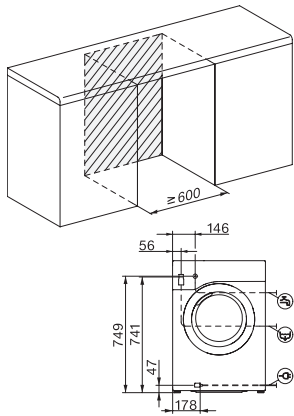

WEJ895 WCS PWash&TDos&Steam

W1 edestä täytettävä pyykinpesukone:

A -20 %* | 9 kg | 1600 kierr./min | Autom. ann. | QuickPowerWash | Virushygieen.

W1 installation drawing, slanted facia or straight facia, measures in mm