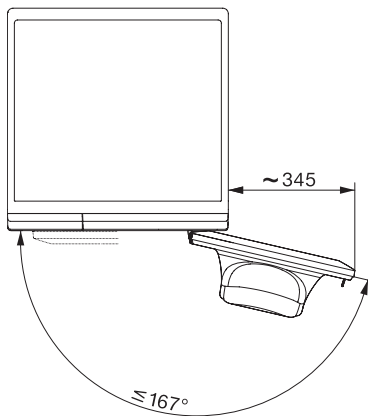

Optinen liitäntä

•

Tekniset tiedot

Mitat, mm (leveys)	596
Mitat, mm (korkeus)	850
Mitat, mm (syvyys)	636
Koneen syvyys luukku auki, mm	1054
Koneen syvyys ilman luukkua (asennus työtason alle), mm	600
Paino, kg	95
Kokonaisliitäntäteho, kW	2,10-2,40
Jännite, V	220-240
Sulakekoko, A	10
Taajuus, Hz	50
Tulovesiletkun pituus, m	1,60
Poistoletkun pituus, m	1,50
Liitäntäjohdon pituus, m	2
Lamppujen vaihto	Asiakaspalvelu

W1 drawing, slanted facia or straight facia, measures in mm

W1 drawing, slanted facia or straight facia, measures in mm

W1 drawing, slanted facia or straight facia, measures in mm