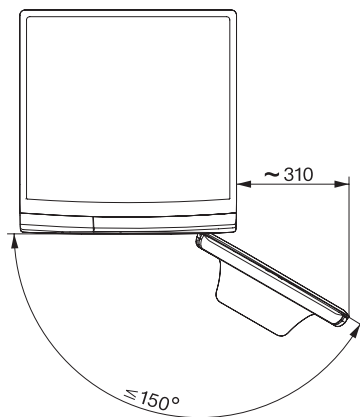

PIN-koodi	•
Optinen liitäntä	•
Tekniset tiedot	
Mitat, mm (leveys)	596
Mitat, mm (korkeus)	850
Mitat, mm (syvyys)	643
Koneen syvyys luukku auki, mm	1077
Paino, kg	95
Kokonaisliitäntäteho, kW	2,10-2,40
Jännite, V	220-240
Sulakekoko, A	10
Taajuus, Hz	50
Tulovesiletkun pituus, m	1,60
Poistoletkun pituus, m	1,50
Liitäntäjohdon pituus, m	2
Vakiovarusteet	
3 kapselia	•
UltraPhase 1 + 2	•
Etuseteli viittä Mielen UltraPhase-säiliötä varten	•
Näytön kielivaihtoehdot	
Valittavissa olevat näytön kielet, MultiLingua	deutsch, english (GB), français (FR), hrvatski, italiano, magyar, nederlands, polski, română, slovenščina, srpski, türkçe, ελληνικά

WSJ883 WCS PWash&TDos&Steam

W1 edestä täytettävä pyykinpesukone:

A -20 %* | 9 kg | 1600 kierr./min | Autom. ann. | QuickPowerWash | Virushygieen.

W1 drawing, facia 5 degree, measures in mm

W1 drawing, facia 5 degree, measures in mm

W1 drawing, facia 5 degree, measures in mm

W1 drawing, facia 5 degree, measures in mm