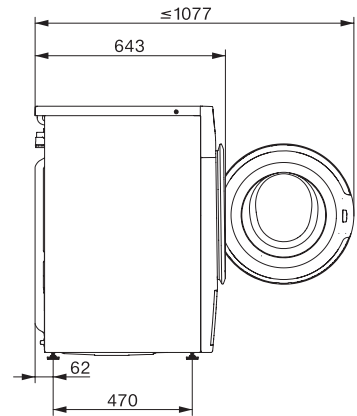

PIN-koodi	•
Optinen liitäntä	•
Tekniset tiedot	
Mitat, mm (leveys)	596
Mitat, mm (korkeus)	850
Mitat, mm (syvyys)	643
Koneen syvyys luukku auki, mm	1077
Paino, kg	95
Kokonaisliitäntäteho, kW	2,10-2,40
Jännite, V	220-240
Sulakekoko, A	10
Taajuus, Hz	50
Tulovesiletkun pituus, m	1,60
Poistoletkun pituus, m	1,50
Liitäntäjohdon pituus, m	2
Vakiovarusteet	
3 kapselia	•
UltraPhase 1 + 2	•
Etuseteli viittä Mielen UltraPhase-säiliötä varten	•
Näytön kielivaihtoehdot	
Valittavissa olevat näytön kielet, MultiLingua	deutsch, english (GB), français (FR), hrvatski, italiano, magyar, nederlands, polski, română, slovenščina, srpski, türkçe, ελληνικά

WSJ883 WCS PWash&TDos&Steam

W1 edestä täytettävä pyykinpesukone:

A -20 %* | 9 kg | 1600 kierr./min | Autom. ann. | QuickPowerWash | Virushygieen.

W1 drawing, facia 5 degree, measures in mm

W1 drawing, facia 5 degree, measures in mm

W1 drawing, facia 5 degree, measures in mm

W1 drawing, facia 5 degree, measures in mm