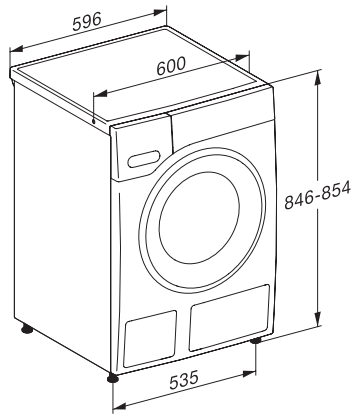

PIN-koodi	•
Optinen liitäntä	•
Tekniset tiedot	
Mitat, mm (leveys)	596
Mitat, mm (korkeus)	850
Mitat, mm (syvyys)	643
Koneen syvyys luukku auki, mm	1077
Paino, kg	95
Kokonaisliitäntäteho, kW	2,10-2,40
Jännite, V	220-240
Sulakekoko, A	10
Taajuus, Hz	50
Tulovesiletkun pituus, m	1,60
Poistoletkun pituus, m	1,50
Liitäntäjohdon pituus, m	2
Vakiovarusteet	
3 kapselia	•
UltraPhase 1 + 2	•
Etuseteli viittä Mielen UltraPhase-säiliötä varten	•
Näytön kielivaihtoehdot	
Valittavissa olevat näytön kielet, MultiLingua	deutsch, english (GB), français (FR), hrvatski, italiano, magyar, nederlands, polski, română, slovenščina, srpski, türkçe, ελληνικά

WSJ883 WCS PWash&TDos&Steam

W1 edestä täytettävä pyykinpesukone:

A -20 %* | 9 kg | 1600 kierr./min | Autom. ann. | QuickPowerWash | Virushygieen.

W1 drawing, facia 5 degree, measures in mm

W1 drawing, facia 5 degree, measures in mm