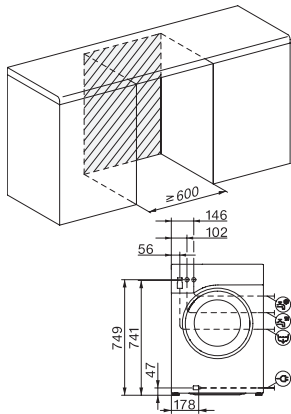

WSJ883 WCS PWash&TDos&Steam

W1 edestä täytettävä pyykinpesukone:

A -20 %* | 9 kg | 1600 kierr./min | Autom. ann. | QuickPowerWash | Virushygieen.

W1 drawing, facia 5 degree, measures in mm