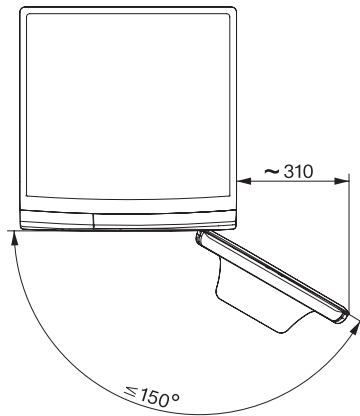

PIN-koodi	•
Optinen liitäntä	•
<b>Tekniset tiedot</b>	
Mitat, mm (leveys)	596
Mitat, mm (korkeus)	850
Mitat, mm (syvyys)	643
Koneen syvyys luukku auki, mm	1077
Paino, kg	94
Kokonaisliitäntäteho, kW	2,10-2,40
Jännite, V	220-240
Sulakekoko, A	10
Taajuus, Hz	50
Tulovesiletkun pituus, m	1,60
Poistoletkun pituus, m	1,50
Liitäntäjohdon pituus, m	2
<b>Vakiovarusteet</b>	
3 kapselia	•
UltraPhase 1 + 2	•
Etuseteli viittä Mielen UltraPhase-säiliötä varten	•
<b>Näytön kielivaihtoehdot</b>	
Valittavissa olevat näytön kielet, MultiLingua	deutsch, english (GB), français (FR), hrvatski, italiano, magyar, nederlands, polski, română, slovenščina, srpski, türkçe, ελληνικά

WWJ880 WCS PWash&TDos&Steam

W1 edestä täytettävä pyykinpesukone:

A -20 %\* | 9 kg | 1600 kierr./min | Autom. ann. | QuickPowerWash | Virushygieen.

W1 drawing, facia 5 degree, measures in mm

W1 drawing, facia 5 degree, measures in mm

W1 drawing, facia 5 degree, measures in mm

W1 drawing, facia 5 degree, measures in mm