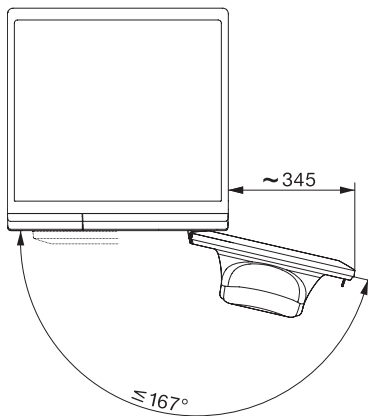

Puuvilla + esipesu	•
Siliävät kuidut	•
Hienopyykki	•
Villa (käsinpestävä)	•
Pika 20	•
Tumma pyykki/Denim	•
Ulkoiluvaatteet	•
Kyllästys	•
Vain huuhtelu/tärkkäys	•
Tyhjennys/Linkous	•
ECO 40–60	•
Pesun lisätoiminnot	
Lyhyt	•
Liotus	•
Vesi plus	•
Lisähuuhtelu	•
Turvallisuus	
Vesiturvajärjestelmä	Watercontrol-System
Lapsilukko	•
PIN-koodi	•
Optinen liitäntä	•
Tekniset tiedot	
Mitat, mm (leveys)	596
Mitat, mm (korkeus)	850
Mitat, mm (syvyys)	636
Koneen syvyys luukku auki, mm	1054
Koneen syvyys ilman luukku (asennus työtason alle), mm	600
Paino, kg	80
Kokonaisliitântäteho, kW	2,10-2,40
Jännite, V	220-240
Sulakekoko, A	10
Taajuus, Hz	50
Tulovesiletkun pituus, m	1,60
Poistoletkun pituus, m	1,50
Liitântäjohdon pituus, m	2

WEA135 WCS 8kg Active

W1 edestä täytettävä pyykinpesukone:

A -10 % | 8 kg | 1400 kierr./min | CapDosing | Kennorumpu | AddLoad

W1 installation drawing, slanted facia or straight facia, measures in mm

W1 drawing, slanted facia or straight facia, measures in mm

W1 drawing, slanted facia or straight facia, measures in mm

W1 drawing, slanted facia or straight facia, measures in mm