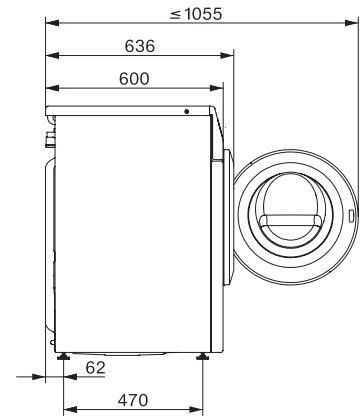

Puuvilla + esipesu	•
Siliävät kuidut	•
Hienopyykki	•
Villa (käsinpestävä)	•
Pika 20	•
Tumma pyykki/Denim	•
Ulkoiluvaatteet	•
Kyllästys	•
Vain huuhtelu/tärkkäys	•
Tyhjennys/Linkous	•
ECO 40–60	•
Pesun lisätoiminnot	
Lyhyt	•
Liotus	•
Vesi plus	•
Lisähuuhtelu	•
Turvallisuus	
Vesiturvajärjestelmä	Watercontrol-System
Lapsilukko	•
PIN-koodi	•
Optinen liitäntä	•
Tekniset tiedot	
Mitat, mm (leveys)	596
Mitat, mm (korkeus)	850
Mitat, mm (syvyys)	636
Koneen syvyys luukku auki, mm	1054
Koneen syvyys ilman luukku (asennus työtason alle), mm	600
Paino, kg	80
Kokonaisliitântäteho, kW	2,10-2,40
Jännite, V	220-240
Sulakekoko, A	10
Taajuus, Hz	50
Tulovesiletkun pituus, m	1,60
Poistoletkun pituus, m	1,50
Liitântäjohdon pituus, m	2

WEA135 WCS 8kg Active

W1 edestä täytettävä pyykinpesukone:

A -10 % | 8 kg | 1400 kierr./min | CapDosing | Kennorumpu | AddLoad

W1 installation drawing, slanted facia or straight facia, measures in mm

W1 drawing, slanted facia or straight facia, measures in mm

W1 drawing, slanted facia or straight facia, measures in mm

W1 drawing, slanted facia or straight facia, measures in mm