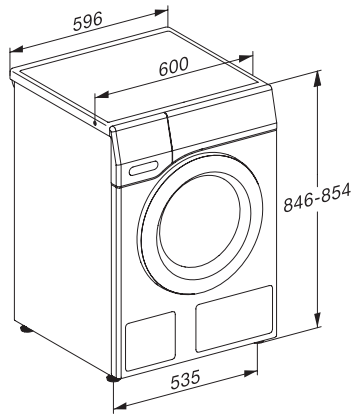

Puuvilla + esipesu	•
Siliävät kuidut	•
Hienopyykki	•
Villa (käsinpestävä)	•
Pika 20	•
Tumma pyykki/Denim	•
Ulkoiluvaatteet	•
Kyllästys	•
Vain huuhtelu/tärkkäys	•
Tyhjennys/Linkous	•
ECO 40–60	•
Pesun lisätoiminnot	
Lyhyt	•
Liotus	•
Vesi plus	•
Lisähuuhtelu	•
Turvallisuus	
Vesiturvajärjestelmä	Watercontrol-System
Lapsilukko	•
PIN-koodi	•
Optinen liitäntä	•
Tekniset tiedot	
Mitat, mm (leveys)	596
Mitat, mm (korkeus)	850
Mitat, mm (syvyys)	636
Koneen syvyys luukku auki, mm	1054
Koneen syvyys ilman luukku (asennus työtason alle), mm	600
Paino, kg	80
Kokonaisliitântäteho, kW	2,10-2,40
Jännite, V	220-240
Sulakekoko, A	10
Taajuus, Hz	50
Tulovesiletkun pituus, m	1,60
Poistoletkun pituus, m	1,50
Liitântäjohdon pituus, m	2

WEA135 WCS 8kg Active

W1 edestä täytettävä pyykinpesukone:

A -10 % | 8 kg | 1400 kierr./min | CapDosing | Kennorumpu | AddLoad

W1 installation drawing, slanted facia or straight facia, measures in mm

W1 drawing, slanted facia or straight facia, measures in mm