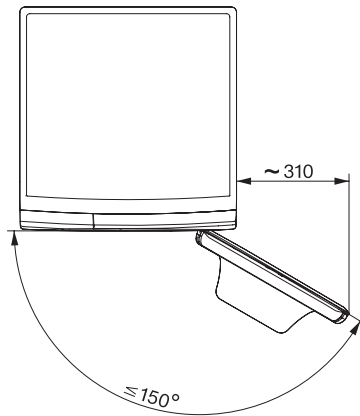

Puuvilla + esipesu	•
Siliävät kuidut	•
Hienopyykki	•
Villa (käsinpestävä)	•
Pika 20	•
Tumma pyykki/Denim	•
Ulkoiluvaatteet	•
Kyllästys	•
Vain huuhtelu/tärkkäys	•
Tyhjennys/Linkous	•
ECO 40-60	•
Pesun lisätoiminnot	
Lyhyt	•
Liotus	•
Vesi plus	•
Lisähuuhtelu	•
Turvallisuus	
Vesiturvajärjestelmä	Watercontrol-System
Lapsilukko	•
PIN-koodi	•
Optinen liitäntä	•
Tekniset tiedot	
Mitat, mm (leveys)	596
Mitat, mm (korkeus)	850
Mitat, mm (syvyys)	643
Koneen syvyys luukku auki, mm	1054
Koneen syvyys ilman luukku (asennus työtason alle), mm	600
Paino, kg	80
Kokonaisliitännätäteho, kW	2,10-2,40
Jännite, V	220-240
Sulakekoko, A	10
Taajuus, Hz	50
Liitännäjohdon pituus, m	2

WSA123 WCS 8kg Active

W1 edestä täytettävä pyykinpesukone:

A -10 % | 8 kg | 1400 kierr./min | CapDosing | Kennorumpu | AddLoad

W1 drawing, facia 5 degree, measures in mm

W1 drawing, facia 5 degree, measures in mm

W1 drawing, facia 5 degree, measures in mm

W1 drawing, facia 5 degree, measures in mm