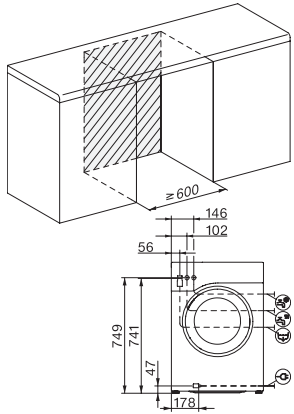

WWA120 WCS 8kg Active

W1 edestä täytettävä pyykinpesukone:

A -10 % | 8 kg | 1400 kierr./min | CapDosing | Kennorumpu | AddLoad

W1 drawing, facia 5 degree, measures in mm