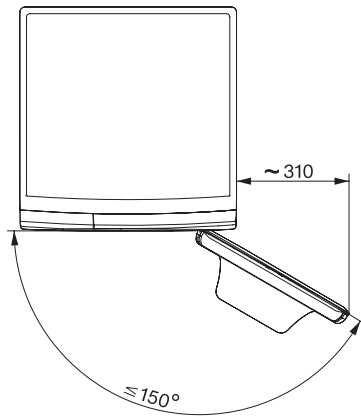

### Tekniset tiedot

Mitat, mm (leveys)	596
Mitat, mm (korkeus)	850
Mitat, mm (syvyys)	643
Koneen syvyys luukku auki, mm	1054
Koneen syvyys ilman luukku (asennus työtason alle), mm	600
Paino, kg	80
Kokonaisliitännätäteho, kW	2,10-2,40
Jännite, V	220-240
Sulakekoko, A	10
Taajuus, Hz	50
Liitäntäjohdon pituus, m	2

WWA120 WCS 8kg Active

W1 edestä täytettävä pyykinpesukone:

A -10 % | 8 kg | 1400 kierr./min | CapDosing | Kennorumpu | AddLoad

W1 drawing, facia 5 degree, measures in mm

W1 drawing, facia 5 degree, measures in mm

W1 drawing, facia 5 degree, measures in mm

W1 drawing, facia 5 degree, measures in mm