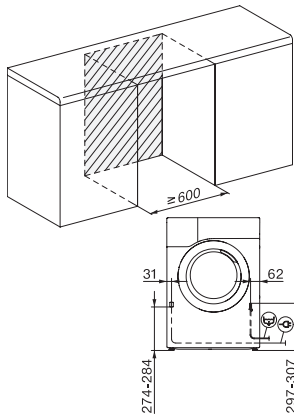

TEA535WP 8kg Active

T1 lämpöpumppukuivausrumpu:

8 kg | EasyControl | EcoSpeed | EcoDry-tekniikka | FragranceDos

EAN: 4002516865940 / Materiaalin numero: 12709890 /

Vanhan materiaalin numero: 12EA5352FIN

Hienopyykki	•
Paidat	•
Villan viimeistely	•
Pika	•
Farkut	•
Kyllästys	•
Lämmin sileytys	•
Liinavaatteet	•
Aikakuivaus/kylmätuuletus	•
Kuivauksen lisätoiminnot	
Pöyhintä	•
Hellävarainen +	•
Merkkiääni	•
Laatu	
Pehmeät rummun olakkeet	•
Turvallisuus	
PIN-koodi	•
Merkkivalo "Tyhjennä vedenkeruuastia"	•
Merkkivalo "Puhdista suodatin"	•
Optinen liitäntä	•
Tekniset tiedot	
Mitat, mm (leveys)	596
Mitat, mm (korkeus)	850
Mitat, mm (syvyys)	640
Koneen syvyys luukku auki, mm	1054
Paino, kg	52
Kokonaisliitântäteho, kW	1,10
Jännite, V	220-240
Sulakekoko, A	10
Taajuus, Hz	50
Liitântäjohdon pituus, m	2,0
Ilmativiisti suljettu järjestelmä	•
Jäähdytysaineen tyyppi	R290
Jäähdytysaineen määrä, kg	0,14
Kylmäaineen lämmityspotentiaali (GWP), CO ₂ e	3
Laitteen lämmityspotentiaali (GWP), CO ₂ e	0,42
Lamppujen vaihto	Asiakaspalvelu
Vakiovarusteet	
Tuoksupatruuna	•
Etuseteli toista tuoksupatruunaa varten	•

TEA535WP 8kg Active

T1 lämpöpumppukuivausrumpu:

8 kg | EasyControl | EcoSpeed | EcoDry-tekniikka | FragranceDos

T1 installation drawing, slanted facia or straight facia, measures in mm

T1 drawing, slanted facia or straight facia, measures in mm

T1 drawing, slanted facia or straight facia, without porthole, measures in mm

T1 drawing, slanted facia or straight facia, measures in mm