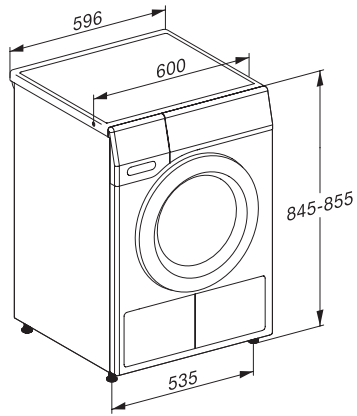

TEA535WP 8kg Active

T1 lämpöpumppukuivausrumpu:

8 kg | EasyControl | EcoSpeed | EcoDry-tekniikka | FragranceDos

EAN: 4002516865940 / Materiaalin numero: 12709890 /

Vanhan materiaalin numero: 12EA5352FIN

Hienopyykki	•
Paidat	•
Villan viimeistely	•
Pika	•
Farkut	•
Kyllästys	•
Lämmin sileytys	•
Liinavaatteet	•
Aikakuivaus/kylmätuuletus	•
Kuivauksen lisätoiminnot	
Pöyhintä	•
Hellävarainen +	•
Merkkiääni	•
Laatu	
Pehmeät rummun olakkeet	•
Turvallisuus	
PIN-koodi	•
Merkkivalo "Tyhjennä vedenkeruuastia"	•
Merkkivalo "Puhdista suodatin"	•
Optinen liitäntä	•
Tekniset tiedot	
Mitat, mm (leveys)	596
Mitat, mm (korkeus)	850
Mitat, mm (syvyys)	640
Koneen syvyys luukku auki, mm	1054
Paino, kg	52
Kokonaisliitântäteho, kW	1,10
Jännite, V	220-240
Sulakekoko, A	10
Taajuus, Hz	50
Liitântäjohdon pituus, m	2,0
Ilmativiisti suljettu järjestelmä	•
Jäähdytysaineen tyyppi	R290
Jäähdytysaineen määrä, kg	0,14
Kylmäaineen lämmityspotentiaali (GWP), CO ₂ e	3
Laitteen lämmityspotentiaali (GWP), CO ₂ e	0,42
Lamppujen vaihto	Asiakaspalvelu
Vakiovarusteet	
Tuoksupatruuna	•
Etuseteli toista tuoksupatruunaa varten	•

TEA535WP 8kg Active

T1 lämpöpumppukuivausrumpu:

8 kg | EasyControl | EcoSpeed | EcoDry-tekniikka | FragranceDos

T1 installation drawing, slanted facia or straight facia, measures in mm

T1 drawing, slanted facia or straight facia, measures in mm

T1 drawing, slanted facia or straight facia, without porthole, measures in mm

T1 drawing, slanted facia or straight facia, measures in mm