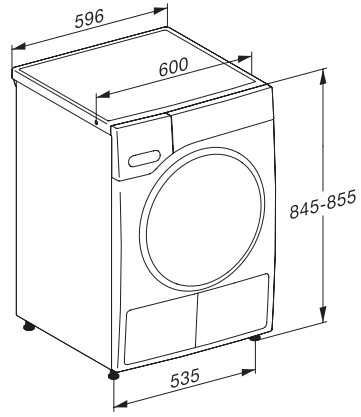

Siliävät kuidut	•
Hienopyykki	•
Paidat	•
Villan viimeistely	•
Pika	•
Farkut	•
Kyllästys	•
Lämmin sileytys	•
Liinavaatteet	•
Aikakuivaus/kylmätuuletus	•
<b>Kuivauksen lisätoiminnot</b>	
Pöyhintä	•
Hellävarainen +	•
Merkkiääni	•
<b>Laatu</b>	
Pehmeät rummun olakkeet	•
<b>Turvallisuus</b>	
PIN-koodi	•
Merkkivalo "Tyhjennä vedenkeruuastia"	•
Merkkivalo "Puhdista suodatin"	•
Optinen liitäntä	•
<b>Tekniset tiedot</b>	
Mitat, mm (leveys)	596
Mitat, mm (korkeus)	850
Mitat, mm (syvyys)	655
Koneen syvyys luukku auki, mm	1077
Paino, kg	52
Kokonaisliitäntäteho, kW	1,10
Jännite, V	220-240
Sulakekoko, A	10
Taajuus, Hz	50
Liitäntäjohdon pituus, m	2,0
Ilmatiiviisti suljettu järjestelmä	•
Jäähdytysaineen tyyppi	R290
Jäähdytysaineen määrä, kg	0,14
Kylmäaineen lämmityspotentiaali (GWP), CO <sub>2</sub> e	3
Laitteen lämmityspotentiaali (GWP), CO <sub>2</sub> e	0,42
Lamppujen vaihto	Asiakaspalvelu
<b>Vakiovarusteet</b>	
Tuoksupatruuna	•
Etuseteli toista tuoksupatruunaa varten	•

TSA523WP 8kg Active

T1 lämpöpumppukuivausrumpu:

8 kg | EasyControl | EcoSpeed | EcoDry-tekniikka | FragranceDos

T1 installation drawing, facia 5 degree, measures in mm

T1 drawing, facia 5 degree, measures in mm

T1 drawing, facia 5 degree, with porthole, measures in mm

T1 drawing, facia 5 degree, measures in mm