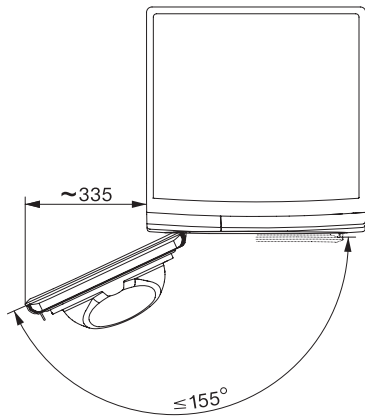

Siliävät kuidut	•
Hienopyykki	•
Paidat	•
Villan viimeistely	•
Pika	•
Farkut	•
Kyllästys	•
Lämmin sileytys	•
Liinavaatteet	•
Aikakuivaus/kylmätuuletus	•
<b>Kuivauksen lisätoiminnot</b>	
Pöyhintä	•
Hellävarainen +	•
Merkkiääni	•
<b>Laatu</b>	
Pehmeät rummun olakkeet	•
<b>Turvallisuus</b>	
PIN-koodi	•
Merkkivalo "Tyhjennä vedenkeruuastia"	•
Merkkivalo "Puhdista suodatin"	•
Optinen liitäntä	•
<b>Tekniset tiedot</b>	
Mitat, mm (leveys)	596
Mitat, mm (korkeus)	850
Mitat, mm (syvyys)	655
Koneen syvyys luukku auki, mm	1077
Paino, kg	52
Kokonaisliitäntäteho, kW	1,10
Jännite, V	220-240
Sulakekoko, A	10
Taajuus, Hz	50
Liitäntäjohdon pituus, m	2,0
Ilmatiiviisti suljettu järjestelmä	•
Jäähdytysaineen tyyppi	R290
Jäähdytysaineen määrä, kg	0,14
Kylmäaineen lämmityspotentiaali (GWP), CO <sub>2</sub> e	3
Laitteen lämmityspotentiaali (GWP), CO <sub>2</sub> e	0,42
Lamppujen vaihto	Asiakaspalvelu
<b>Vakiovarusteet</b>	
Tuoksupatruuna	•
Etuseteli toista tuoksupatruunaa varten	•

TSA523WP 8kg Active

T1 lämpöpumppukuivausrumpu:

8 kg | EasyControl | EcoSpeed | EcoDry-tekniikka | FragranceDos

T1 installation drawing, facia 5 degree, measures in mm

T1 drawing, facia 5 degree, measures in mm

T1 drawing, facia 5 degree, with porthole, measures in mm

T1 drawing, facia 5 degree, measures in mm