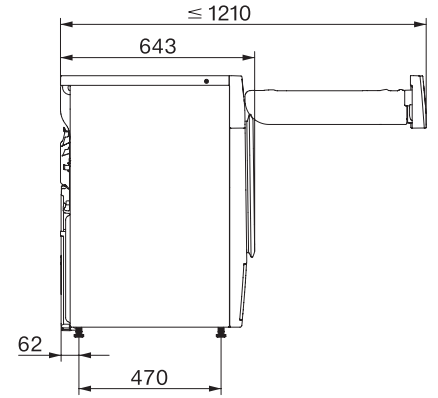

Siliävät kuidut	•
Hienopyykki	•
Paidat	•
Villan viimeistely	•
Pika	•
Farkut	•
Kyllästys	•
Lämmin sileytys	•
Liinavaatteet	•
Aikakuivaus/kylmätuuletus	•
<b>Kuivauksen lisätoiminnot</b>	
Pöyhintä	•
Hellävarainen +	•
Merkkiääni	•
<b>Laatu</b>	
Pehmeät rummun olakkeet	•
<b>Turvallisuus</b>	
PIN-koodi	•
Merkkivalo "Tyhjennä vedenkeruuastia"	•
Merkkivalo "Puhdista suodatin"	•
Optinen liitäntä	•
<b>Tekniset tiedot</b>	
Mitat, mm (leveys)	596
Mitat, mm (korkeus)	850
Mitat, mm (syvyys)	655
Koneen syvyys luukku auki, mm	1077
Paino, kg	52
Kokonaisliitäntäteho, kW	1,10
Jännite, V	220-240
Sulakekoko, A	10
Taajuus, Hz	50
Liitäntäjohdon pituus, m	2,0
Ilmatiiviisti suljettu järjestelmä	•
Jäähdytysaineen tyyppi	R290
Jäähdytysaineen määrä, kg	0,14
Kylmäaineen lämmityspotentiaali (GWP), CO <sub>2</sub> e	3
Laitteen lämmityspotentiaali (GWP), CO <sub>2</sub> e	0,42
Lamppujen vaihto	Asiakaspalvelu
<b>Vakiovarusteet</b>	
Tuoksupatruuna	•
Etuseteli toista tuoksupatruunaa varten	•

TSA523WP 8kg Active

T1 lämpöpumppukuivausrumpu:

8 kg | EasyControl | EcoSpeed | EcoDry-tekniikka | FragranceDos

T1 installation drawing, facia 5 degree, measures in mm

T1 drawing, facia 5 degree, measures in mm

T1 drawing, facia 5 degree, with porthole, measures in mm

T1 drawing, facia 5 degree, measures in mm