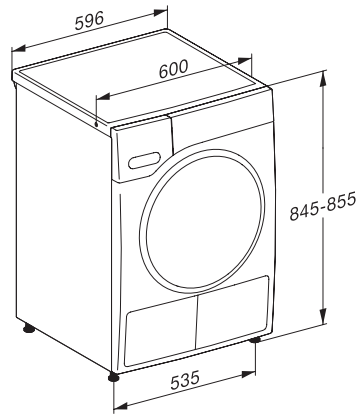

TWA520WP 8kg Active

T1 lämpöpumppukuivausrumpu:

8 kg | EasyControl | EcoSpeed | EcoDry-tekniikka | FragranceDos

EAN: 4002516863274 / Materiaalin numero: 12709850 /
Vanhan materiaalin numero: 12WA5202FIN

Siliävät kuidut	•
Hienopyykki	•
Paidat	•
Villan viimeistely	•
Pika	•
Farkut	•
Kyllästys	•
Lämmin sileytys	•
Liinavaatteet	•
Aikakuivaus/kylmätuuletus	•
Kuivauksen lisätoiminnot	
Pöyhintä	•
Hellävarainen +	•
Merkkiääni	•
Laatu	
Pehmeät rummun olakkeet	•
Turvallisuus	
PIN-koodi	•
Merkkivalo "Tyhjennä vedenkeruuastia"	•
Merkkivalo "Puhdista suodatin"	•
Optinen liitäntä	•
Tekniset tiedot	
Mitat, mm (leveys)	596
Mitat, mm (korkeus)	850
Mitat, mm (syvyys)	655
Koneen syvyys luukku auki, mm	1077
Paino, kg	52
Kokonaisliitännätäteho, kW	1,10
Jännite, V	220-240
Sulakekoko, A	10
Taajuus, Hz	50
Liitännäjohdon pituus, m	2,0
Ilmatiiviisti suljettu järjestelmä	•
Jäähdytysaineen tyyppi	R290
Jäähdytysaineen määrä, kg	0,14
Kylmäaineen lämmityspotentiaali (GWP), CO ₂ e	3
Laitteen lämmityspotentiaali (GWP), CO ₂ e	0,42
Lamppujen vaihto	Asiakaspalvelu
Vakiovarusteet	
Tuoksupatruuna	•
Etuseteli toista tuoksupatruunaa varten	•

TWA520WP 8kg Active

T1 lämpöpumppukuivausrumpu:

8 kg | EasyControl | EcoSpeed | EcoDry-tekniikka | FragranceDos

T1 installation drawing, facia 5 degree, measures in mm

T1 drawing, facia 5 degree, measures in mm

T1 drawing, facia 5 degree, with porthole, measures in mm

T1 drawing, facia 5 degree, measures in mm