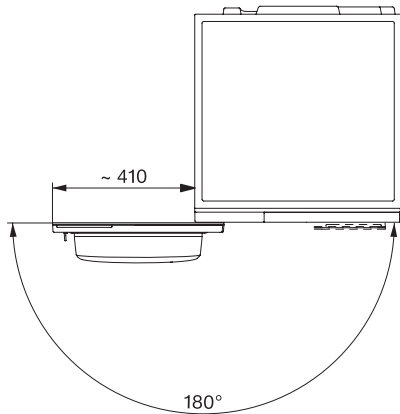

TQ 1000 WP Nova Edition
T2-lämpöpumpukuivausrumpu
9 kg | M Touch Pro | QuickPowerDry | SteamCare | WoolDry

EAN: 4002516860297 / Materiaalin numero: 12699030 /
Vanhan materiaalin numero: 12Q10001NER

Mitat, mm (korkeus)	850
Mitat, mm (syvyys)	643
Koneen syvyys luukku auki, mm	1110
Paino, kg	55
Kokonaisliitäntäteho, kW	1,45
Jännite, V	220-240
Sulakekoko, A	10
Taajuus, Hz	50
Liitäntäjohdon pituus, m	2,0
Ilmativiisti suljettu järjestelmä	•
Jäähdytysaineen tyyppi	R290
Jäähdytysaineen määrä, kg	0,14
Kylmäaineen lämmityspotentiaali (GWP), CO ₂ e	3
Laitteen lämmityspotentiaali (GWP), CO ₂ e	0,44
Lamppujen vaihto	Asiakaspalvelu
Vakiovarusteet	
Tuoksupatruuna	•
Etuseteli toista tuoksupatruunaa varten	•

TQ 1000 WP Nova Edition
T2-lämpöpumpputuivausrumpu
9 kg | M Touch Pro | QuickPowerDry | SteamCare | WoolDry

T2 drawing, facia 17 degree, measures in mm

T2 drawing, facia 17 degree, measures in mm

T2 drawing, facia 17 degree, with QuickPowerDry, measures in mm

T2 drawing, facia 17 degree, with QuickPowerDry, measures in mm