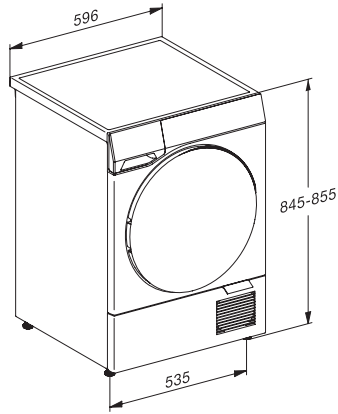

TQ 1000 WP Nova Edition
T2-lämpöpumpukuivausrumpu
9 kg | M Touch Pro | QuickPowerDry | SteamCare | WoolDry

EAN: 4002516860297 / Materiaalin numero: 12699030 /
Vanhan materiaalin numero: 12Q10001NER

Mitat, mm (korkeus)	850
Mitat, mm (syvyys)	643
Koneen syvyys luukku auki, mm	1110
Paino, kg	55
Kokonaisliitäntäteho, kW	1,45
Jännite, V	220-240
Sulakekoko, A	10
Taajuus, Hz	50
Liitäntäjohdon pituus, m	2,0
Ilmativiisti suljettu järjestelmä	•
Jäähdytysaineen tyyppi	R290
Jäähdytysaineen määrä, kg	0,14
Kylmäaineen lämmityspotentiaali (GWP), CO ₂ e	3
Laitteen lämmityspotentiaali (GWP), CO ₂ e	0,44
Lamppujen vaihto	Asiakaspalvelu
Vakiovarusteet	
Tuoksupatruuna	•
Etuseteli toista tuoksupatruunaa varten	•

TQ 1000 WP Nova Edition
T2-lämpöpumpputuivausrumpu
9 kg | M Touch Pro | QuickPowerDry | SteamCare | WoolDry

T2 drawing, facia 17 degree, measures in mm

T2 drawing, facia 17 degree, measures in mm

T2 drawing, facia 17 degree, with QuickPowerDry, measures in mm

T2 drawing, facia 17 degree, with QuickPowerDry, measures in mm