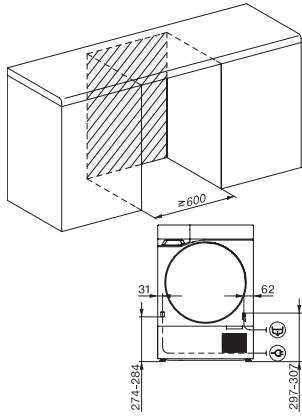

TQ 1000 WP Nova Edition
T2-lämpöpumpukuivausrumpu
9 kg | M Touch Pro | QuickPowerDry | SteamCare | WoolDry

EAN: 4002516860297 / Materiaalin numero: 12699030 /
Vanhan materiaalin numero: 12Q10001NER

Mitat, mm (korkeus)	850
Mitat, mm (syvyys)	643
Koneen syvyys luukku auki, mm	1110
Paino, kg	55
Kokonaisliitäntäteho, kW	1,45
Jännite, V	220-240
Sulakekoko, A	10
Taajuus, Hz	50
Liitäntäjohdon pituus, m	2,0
Ilmativiisti suljettu järjestelmä	•
Jäähdytysaineen tyyppi	R290
Jäähdytysaineen määrä, kg	0,14
Kylmäaineen lämmityspotentiaali (GWP), CO ₂ e	3
Laitteen lämmityspotentiaali (GWP), CO ₂ e	0,44
Lamppujen vaihto	Asiakaspalvelu
Vakiovarusteet	
Tuoksupatruuna	•
Etuseteli toista tuoksupatruunaa varten	•

TQ 1000 WP Nova Edition
T2-lämpöpumpputuivausrumpu
9 kg | M Touch Pro | QuickPowerDry | SteamCare | WoolDry

T2 drawing, facia 17 degree, measures in mm

T2 drawing, facia 17 degree, measures in mm

T2 drawing, facia 17 degree, with QuickPowerDry, measures in mm

T2 drawing, facia 17 degree, with QuickPowerDry, measures in mm