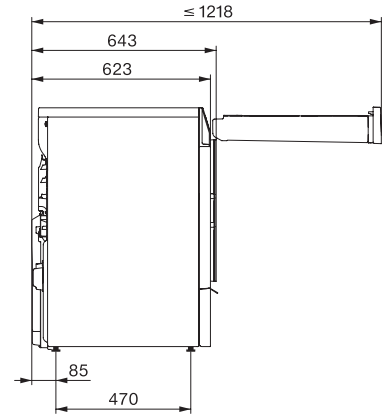

TQ 1000 WP Nova Edition
T2-lämpöpumpukuivausrumpu
9 kg | M Touch Pro | QuickPowerDry | SteamCare | WoolDry

EAN: 4002516860297 / Materiaalin numero: 12699030 /
Vanhan materiaalin numero: 12Q10001NER

Mitat, mm (korkeus)	850
Mitat, mm (syvyys)	643
Koneen syvyys luukku auki, mm	1110
Paino, kg	55
Kokonaisliitäntäteho, kW	1,45
Jännite, V	220-240
Sulakekoko, A	10
Taajuus, Hz	50
Liitäntäjohdon pituus, m	2,0
Ilmativiisti suljettu järjestelmä	•
Jäähdytysaineen tyyppi	R290
Jäähdytysaineen määrä, kg	0,14
Kylmäaineen lämmityspotentiaali (GWP), CO ₂ e	3
Laitteen lämmityspotentiaali (GWP), CO ₂ e	0,44
Lamppujen vaihto	Asiakaspalvelu
Vakiovarusteet	
Tuoksupatruuna	•
Etuseteli toista tuoksupatruunaa varten	•

TQ 1000 WP Nova Edition
T2-lämpöpumpputuivausrumpu
9 kg | M Touch Pro | QuickPowerDry | SteamCare | WoolDry

T2 drawing, facia 17 degree, measures in mm

T2 drawing, facia 17 degree, measures in mm

T2 drawing, facia 17 degree, with QuickPowerDry, measures in mm

T2 drawing, facia 17 degree, with QuickPowerDry, measures in mm