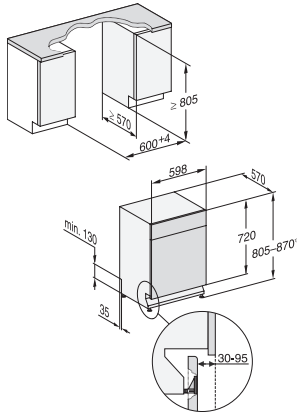

G 5443 SCU Excellence

Työtason alle asennettavat astianpesukoneet

AutoOpen-kuivaus takaa optimaaliset kuivaustulokset.

G7000, built under, dishwasher, 60cm (installation drawing)