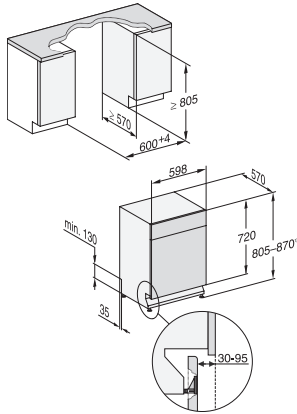

G 5442 SCU Selection

Työtason alle asennettavat astianpesukoneet

AutoOpen-kuivaus takaa optimaaliset kuivaustulokset.

G7000, built under, dishwasher, 60cm (installation drawing)