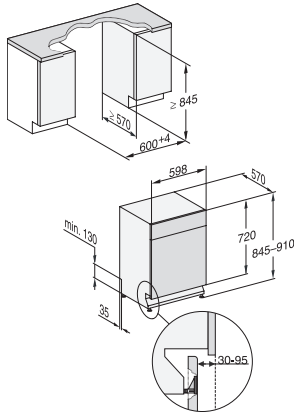

G 5435 SCU XXL Active Plus

Työtason alle asennettava astianpesukone

AutoOpen-kuivaus takaa optimaaliset kuivaustulokset.

G7000, NER, built under, XXL, dishwasher, 60cm
(installation drawing)