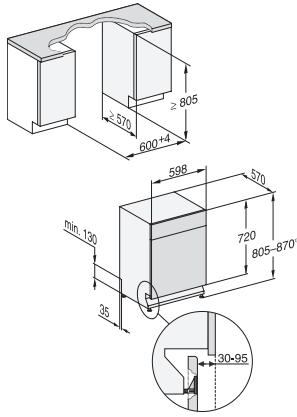

G 5431 SCU Active Plus

Työtason alle asennettavat astianpesukoneet

AutoOpen-kuivaus takaa optimaaliset kuivaustulokset.

G7000, built under, dishwasher, 60cm (installation drawing)