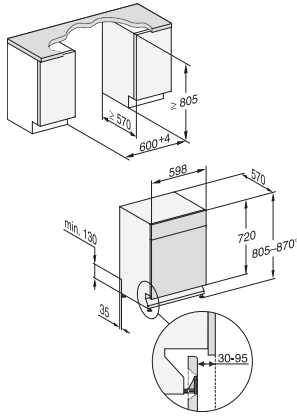

G 5410 SCU Active Plus

Työtason alle asennettavat astianpesukoneet

AutoOpen-kuivaus takaa optimaaliset kuivaustulokset.

G7000, built under, dishwasher, 60cm (installation drawing)