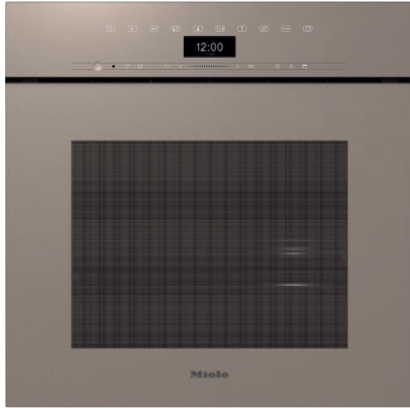

DGC 7460 HCX Pro Kahvaton yhdistelmähöyryuuni

-

EAN: 4002516821441 / Materiaalin numero: 12619740 /
Vanhan materiaalin numero: 23746099NER

Näytön kielivaihtoehdot

Valittavissa olevat näytön kielet, MultiLingua

???, ??, ?
???, deutsch, dansk,
english, suomi, français,
ελληνικά, italiano, ???,
???, hrvatski, bahasa
malaysia, nederlands, norsk,
polski, português, română,
русский, svenska, srpski,
slovenčina, slovenščina,
español, čeština, türkçe,
українська, magyar