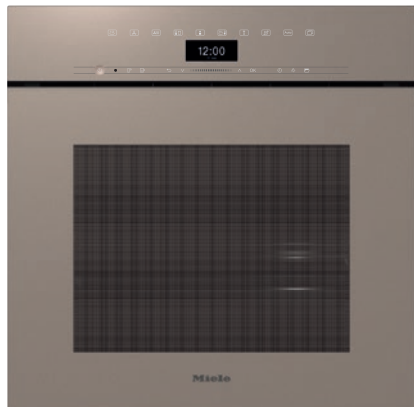

DGC 7460 HCX Pro Kahvaton yhdistelmähöyryuuni

EAN: 4002516821441 / Materiaalin numero: 12619740 /

Vanhan materiaalin numero: 23746099NER

Erikaisohjelmat	•
Käyttömukavuus	
Verkotus Miele@homella	•
Näyttö	DirectSensor
SoftOpen	•
Touch2Open	•
MultiLingua	•
Moottoroitu ohjauspaneeli ja SoftClose-mekanismi	•
Määrästä riippumaton kypsennys	•
Höyrykypsennys jopa 4 tasolla samanaikaisesti	•
Automaattinen Menu-kypsennys	•
Höyryvähennys kypsennyksen lopussa	•
Ajastintoiminnot	•
Kellonajan näyttö	•
Päivämäärän näyttö	•
Hälytyskello	•
Ohjelmitava valmistuksen aloitushetki	•
Ohjelmitava valmistuksen lopetushetki	•
Ohjelmitava valmistusajan kesto	•
Todellisen lämpötilan näyttö	•
Tavoitelämpötilan näyttö	•
Merkkiääni, kun valittu lämpötila saavutettu	•
Suosituslämpötila	•
Omat ohjelmat	•
Yksilölliset asetukset	•
Tehokkuus ja kestävyys	
Energiätehokkuusluokka (A+++ – D)	A+
Virrankulutus pois päältä -tilassa, W	0,3
Virrankulutus valmiustilassa, W	0,8
Virrankulutus verkkovalmiustilassa, W	2,0
Aika automaattiseen virrankatkaisuun, min	20
Aika automaattiseen valmiustilaan siirtymiseen, min	20
Aika automaattiseen verkkovalmiustilaan siirtymiseen, min	20
Helppohoitaisuus	
Ruostumaton teräksinen uunitila, jossa struktuuripinta	•
Saranoitu grillivastus	•
Ulkoinen höyrykehitin	•
HydroClean	•
Hoito-ohjelmat	•
Hoito-ohjelma Liotus	•
Huuhtelu-ohjelma	•
Uunitilan kuivatusohjelma	•
Pellinkannattimien pikalukitus	•
Irrotettavat teräksiset pellinkannattimet	•
Automaattinen kalkinpoisto	•
CleanGlass-luukku	•
Höyrytekn./vedensyöttö	
DualSteam	•