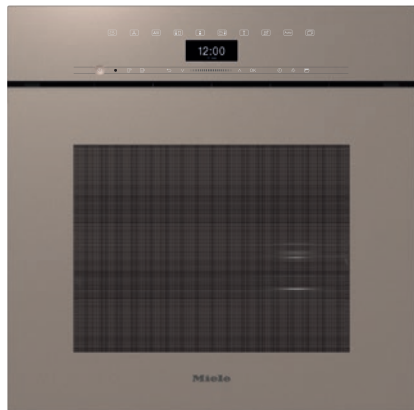

## DGC 7460 HCX Pro Kahvaton yhdistelmähöyryuuni

- Suuri, selkeä tekstinäyttö ja hipaisupainikkeet – DirectSensor
- Täydelliset tulokset – DualSteam-tekniikka
- Rapea kuori, mehukas sisus – yhdistelmäkypsennys
- Mukava käyttö – vesisäiliö automaattipaneelin takana
- Helppo puhdistaa – HydroClean ja ruostumaton teräksinen uunitila

EAN: 4002516821441 / Materiaalin numero: 12619740 /  
Vanhan materiaalin numero: 23746099NER

Yleiset tiedot	
Mallitunniste	DGC 7460 HCX Pro
Valmistajan materiaalinumero	12619740
EAN-numero	4002516821441
Hintaluokka	Gold
Rakennetyyppi ja design	
ArtLine	•
Kahvaton	•
Rakennetyyppi ja design	
Yhdistelmähöyryuuni	•
Väri	Helmiäisbeige
Mukavuustekijät	
Pikalämmitys	•
Esilämmitys	•
Ulkoisen höyrykehitin	•
Kosteudentunnistin	•
Yksilöllinen kosteudensäätö yhdistelmäkypsennyksessä	•
Menukypsennys ilman makujen sekoittumista	•
Mix&Match	•
Automaattiohjelmat, joiden asetuksia voi muuttaa omien mieltymysten mukaisiksi	•
Lämpimänäpito	•
Crisp function -rapeutustoiminto	•
Toimintatavat	
Kiertoilma plus	•
Ylä-/alalämpö	•
Höyrykypsennys	•
Yhdistelmäkypsennys	•
Yhdistelmäkypsennys + kiertoilma plus	•
Yhdistelmäkypsennys + ylä-/alalämpö	•
Yhdistelmäkypsennys + grilli laaja	•
Sous-vide	•
Tehopaisto	•
Kiertoilmagrilli	•
Grilli	•
Grilli pieni	•
Grilli-toimintatavat	•
Ylälämpö	•
Alalämpö	•
Erikoisleivonnaiset	•
Eko kiertoilma	•
Eco-höyrykypsennys	•
Sulatus	•
Paisto kosteutustoiminnolla	•
Kuumennus	•
Lautasten lämmitys	•
Automaattiohjelmat	•
Maakohtaiset automaattiohjelmat	•