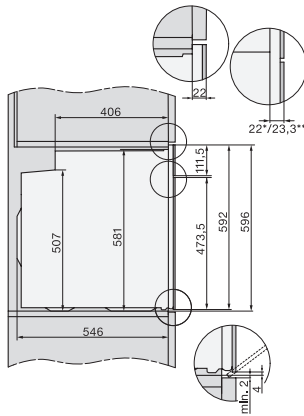

H 7860 BPX

Kahvaton uuni

saumaton muotoilu, paistolämpömittari ja BrilliantLight.

EAN: 4002516836063 / Materiaalin numero: 12619440 /
Vanhan materiaalin numero: 22786095NER

Laitteen syvyys, mm	568
Paino, kg	47,0
Kokonaisliitântäteho, kW	3,70
Jännite, V	220-240
Taajuus, Hz	50
Sulakekoko, A	16
Vaiheiden määrä	1
Virtajohto, jossa pistotulppa	•
Liitântäjohdon pituus, m	1,50
Lamppujen vaihto	Asiakaspalvelu

H 7860 BPX
Kahvaton uuni
saumaton muotoilu, paistolämpömittari ja BrilliantLight.

installation H7000 XL, installation drawing

side view H7000 XL, installation drawings

built-in H7000 XL, installation drawing