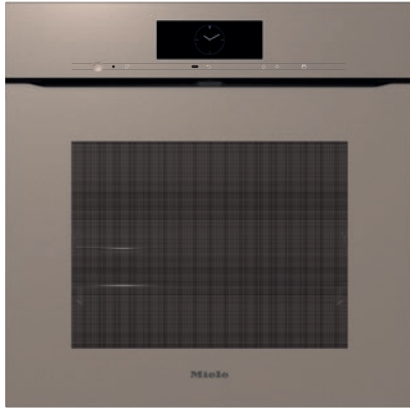

H 7860 BPX

Kahvaton uuni

saumaton muotoilu, paistolämpömittari ja BrilliantLight.

- Suuri kosketusnäyttö ja lähestymisanturi – M Touch + MotionReact
- Seuraa ruoan kypsymistä missä ja milloin vain – uunin kameralla
- Vaivaton pitää puhtaana: pyrolyysitoiminto ja PyroFit
- Kosteudenlisäystoiminto tekee pinnasta kauniin ja rapean
- Enää ei tarvitse pelätä ruoan ylikiehumista – TasteControl