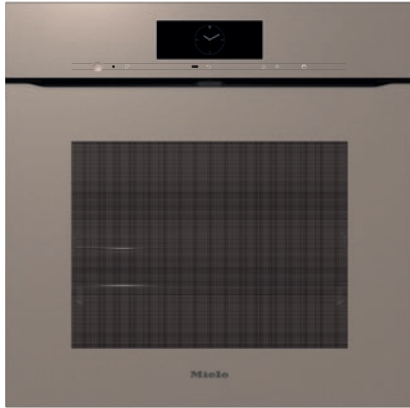

H 7860 BPX

Kahvaton uuni

saumaton muotoilu, paistolämpömittari ja BrilliantLight.

EAN: 4002516836063 / Materiaalin numero: 12619440 /
Vanhan materiaalin numero: 22786095NER

Kellon synkronointi	•
Päivämäärän näyttö	•
Hälytyskello	•
Ohjelmoitava valmistuksen aloitushetki	•
Ohjelmoitava valmistuksen lopetushetki	•
Ohjelmoitava valmistusajan kesto	•
Todellisen lämpötilan näyttö	•
Tavoitelämpötilan näyttö	•
Merkkiääni, kun valittu lämpötila saavutettu	•
Suosituslämpötila	•
Omat ohjelmat	•
Yksilölliset asetukset	•
Tehokkuus ja kestävyys	
Energiatehokkuusluokka (A+++ – D)	A+
Automaattinen jälkilämmön hyödyntäminen	•
Virrankulutus pois päältä -tilassa, W	0,5
Virrankulutus valmiustilassa, W	1,0
Virrankulutus verkkovalmiustilassa, W	2,0
Aika automaattiseen valmiustilaan siirtymiseen, min	20
Aika automaattiseen verkkovalmiustilaan siirtymiseen, min	20
Aika automaattiseen virrankatkaisuun, min	20
Helppohoitoisuus	
Pyrolyysi-puhdistusohjelmat	•
Katalysaattori	•
Saranoitu grillivastus	•
CleanGlass-luukku	•
Höyrytekn./vedensyöttö	
Veden imuputki	•
Turvallisuus	
Jäähdytysjärjestelmä ja viileänä pysyvä luukku	•
Virran turvakatkaisu	•
Käytönesto	•
Uuniluukun turvalukitus pyrolyyttisen puhdistuksen aikana	•
Anturilukitus	•
Tekniset tiedot	
Uunitilan tilavuus, l	76
Kannatintasojen määrä	5
Kannatintasojen määrä uunitilassa 1	5
Kannatintasojen määrä uunitilassa 2	5
Kannatintasot numeroitu	•
Uunin valo	BrilliantLight
Lämpötilat, °C	30–300
Lämpötilat, minimi, °C	30
Lämpötilat, maksimi, °C	300
Sijoitusaukon minimileveys, mm	560
Sijoitusaukon maksimileveys, mm	568
Sijoitusaukon minimikorkeus, mm	590
Sijoitusaukon maksimikorkeus, mm	595
Sijoitusaukon syvyys, mm	550
Laitteen leveys, mm	595
Laitteen korkeus, mm	596