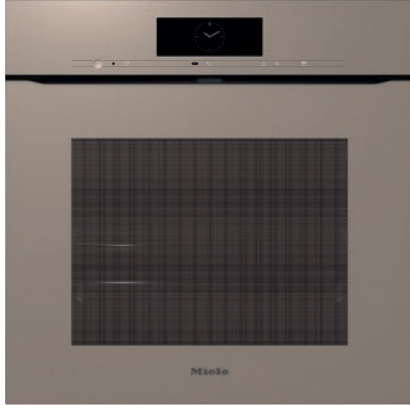

H 7860 BPX

Kahvaton uuni

saumaton muotoilu, paistolämpömittari ja BrilliantLight.

EAN: 4002516836063 / Materiaalin numero: 12619440 /
Vanhan materiaalin numero: 22786095NER

Laitteen syvyys, mm	568
Paino, kg	47,0
Kokonaisliitântäteho, kW	3,70
Jännite, V	220-240
Taajuus, Hz	50
Sulakekoko, A	16
Vaiheiden määrä	1
Virtajohto, jossa pistotulppa	•
Liitântäjohdon pituus, m	1,50
Lamppujen vaihto	Asiakaspalvelu

Vakiovarusteet

PerfectClean-pinnoitettu leivinpelti HBB 71	1
PerfectClean-pinnoitettu Gourmet-paisto- ja AirFry-reikäpelti HBBL 71	1
PerfectClean-pinnoitettu yleispelti HUBB 71	1
PyroFit-uuniritilä	1
PyroFit FlexiClip-teleskooppikiskot	1
Johdoton paistolämpömittari	1
Irrotettavat PyroFit-pellinkannattimet (pari)	1
Kalkinpoistotabletit	2

Näytön kielivaihtoehdot

Valittavissa olevat näytön kielet, MultiLingua

bahasa malaysia, dansk, deutsch, english, español, français, hrvatski, italiano, magyar, nederlands, norsk, polski, português, русский, română, slovenčina, slovenščina, srpski, suomi, svenska, türkçe, українська, čeština, ελληνικά,