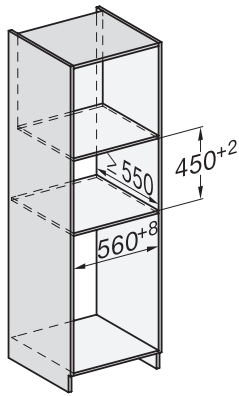

H 7840 BMX

Kahvaton mikroaltoyhdistelmäuuni
saumaton muotoilu, automaattiohjelmaa ja paistolämpömittari

side view H7000 BM, installation drawings

built-in H7000 BM, installation drawing

built-in H7000 BM build-under, installation drawings