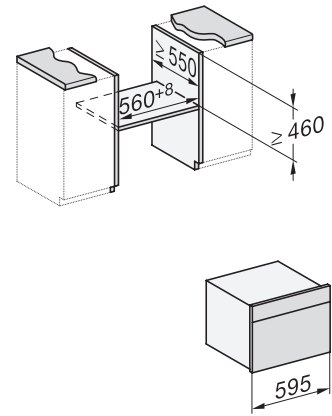

H 7840 BMX

Kahvaton mikroaltoyhdistelmäuuni
saumaton muotoilu, automaattiohjelmaa ja paistolämpömittari

side view H7000 BM, installation drawings

built-in H7000 BM, installation drawing

built-in H7000 BM build-under, installation drawings