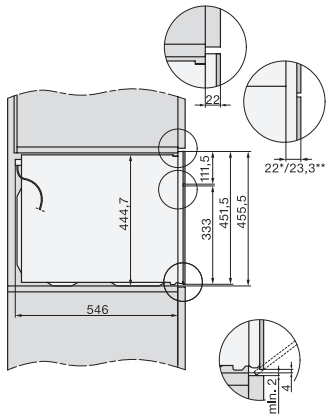

H 7840 BMX

Kahvaton mikroaltoyhdistelmäuuni
saumaton muotoilu, automaattiohjelmaa ja paistolämpömittari

side view H7000 BM, installation drawings