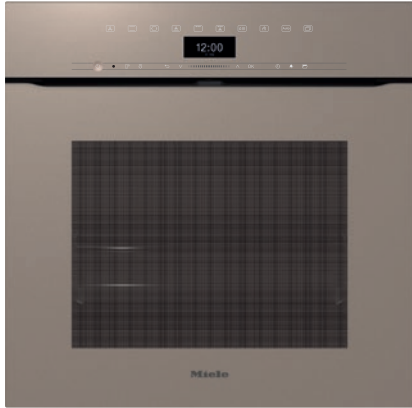

H 7464 BPX

Kahvaton uuni

saumaton muotoilu, paistolämpömittari ja LED-valaisin.

EAN: 4002516837008 / Materiaalin numero: 12619390 /

Vanhan materiaalin numero: 22746495NER

PerfectClean-pinnoitettu Gourmet-paisto- ja AirFry-reikäpelti HBBL 71

PerfectClean-pinnoitettu yleispelti HUBB 71

PyroFit-uuniritilä

PyroFit FlexiClip-teleskooppikiskot

Johdollinen paistolämpömittari

Irrotettavat PyroFit-pellinkannattimet (pari)

Kalkinpoistotabletit

Näytön kielivaihtoehdot

Valittavissa olevat näytön kielet, MultiLingua

bahasa malaysia, dansk, deutsch, english, español, français, hrvatski, italiano, magyar, nederlands, norsk, polski, português, русский, română, slovenčina, slovenščina, srpski, suomi, svenska, türkçe, українська, čeština, ελληνικά,