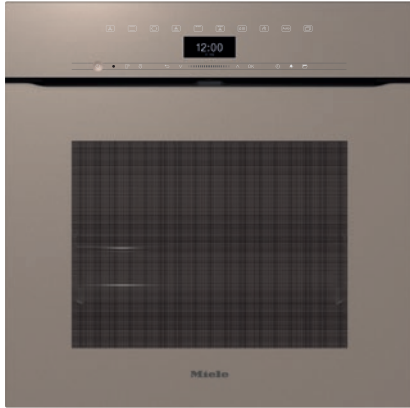

H 7464 BPX

Kahvaton uuni

saumaton muotoilu, paistolämpömittari ja LED-valaisin.

EAN: 4002516837008 / Materiaalin numero: 12619390 /
Vanhan materiaalin numero: 22746495NER

Tehokkuus ja kestävyys	
Energiatehokkuusluokka (A+++ – D)	A+
Automaattinen jälkilämmön hyödyntäminen	•
Virrankulutus pois päältä -tilassa, W	0,5
Virrankulutus valmiustilassa, W	1,0
Virrankulutus verkkovalmiustilassa, W	2,0
Aika automaattiseen valmiustilaan siirtymiseen, min	20
Aika automaattiseen verkkovalmiustilaan siirtymiseen, min	20
Aika automaattiseen virrankatkaisuun, min	20
Helppohoitaisuus	
Pyrolyysi-puhdistusohjelmat	•
Saranoitu grillivastus	•
CleanGlass-luukku	•
Höyrytekn./vedensyöttö	
Veden imuputki	•
Turvallisuus	
Jäähdytysjärjestelmä ja viileänä pysyvä luukku	•
Virran turvakatkaisu	•
Käytönesto	•
Uuniluukun turvalukitus pyrolyyttisen puhdistuksen aikana	•
Anturilukitus	•
Tekniset tiedot	
Uunitilan tilavuus, l	76
Kannatintasojen määrä	5
Kannatintasojen määrä uunitilassa 1	5
Kannatintasojen määrä uunitilassa 2	5
Kannatintasot numeroitu	•
Uunin valo	1 LED-spotti
Lämpötilat, °C	30–300
Lämpötilat, minimi, °C	30
Lämpötilat, maksimi, °C	300
Sijoitusaukon minimileveys, mm	560
Sijoitusaukon maksimileveys, mm	568
Sijoitusaukon minimikorkeus, mm	590
Sijoitusaukon maksimikorkeus, mm	595
Sijoitusaukon syvyys, mm	550
Laitteen leveys, mm	595
Laitteen korkeus, mm	596
Laitteen syvyys, mm	568
Paino, kg	47,0
Kokonaisliitäntäteho, kW	3,60
Jännite, V	220-240
Taajuus, Hz	50
Sulakekoko, A	16
Vaiheiden määrä	1
Virtajohto, jossa pistotulppa	•
Liitäntäjohdon pituus, m	1,50
Lamppujen vaihto	Asiakaspalvelu
Vakiovarusteet	
PerfectClean-pinnoitettu leivinpelti HBB 71	1