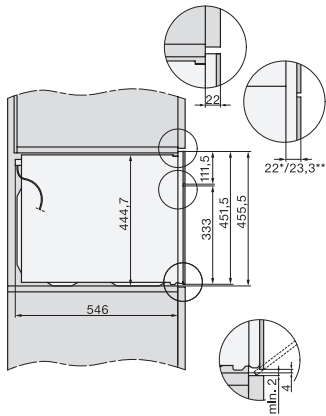

H 7440 BMX

Kahvaton mikroaltoyhdistelmäuuni
saumaton muotoilu, automaattiohjelmia ja yhdistettyjä toimintatapoja.

side view H7000 BM, installation drawings