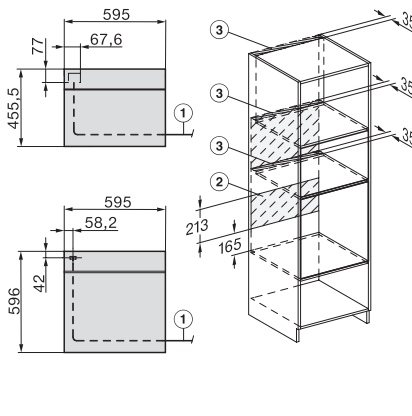

Tekniset tiedot

Uunitilan tilavuus, l	43
Kannatintasojen määrä	3
Kannatintasojen määrä uunitilassa 1	3
Kannatintasojen määrä uunitilassa 2	3
Uunin valo	1 LED-spotti
Lämpötilat, °C	30–250
Lämpötilat, minimi, °C	30
Lämpötilat, maksimi, °C	250
Elektronisesti ohjattu mikroaaltoteho	•
Mikroaaltotehotasot, W	
Sijoitusaukon minimileveys, mm	560
Sijoitusaukon maksimileveys, mm	568
Sijoitusaukon minimikorkeus, mm	450
Sijoitusaukon maksimikorkeus, mm	452
Sijoitusaukon syvyys, mm	550
Laitteen leveys, mm	595
Laitteen korkeus, mm	456
Laitteen syvyys, mm	562
Paino, kg	36,0
Kokonaisliitântäteho, kW	2,70
Jännite, V	220-240
Taajuus, Hz	50
Sulakekoko, A	16
Vaiheiden määrä	1
Virtajohto, jossa pistotulppa	•
Liitântäjohdon pituus, m	2,00
Lamppujen vaihto	Asiakaspalvelu

installation H7000 BM, installation drawing

Installation H7000 BM XL, installation drawings

side view H7000 BM build-under, installation drawings

side view Kombi BM XL, installation drawings

Installation Kombi BM XL, installation drawings