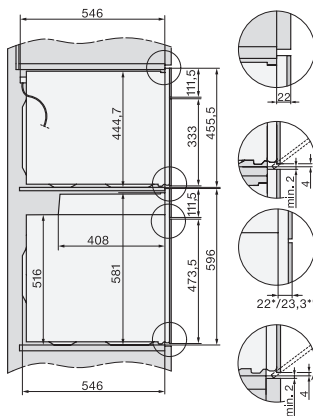

Tekniset tiedot

Uunitilan tilavuus, l	43
Kannatintasojen määrä	3
Kannatintasojen määrä uunitilassa 1	3
Kannatintasojen määrä uunitilassa 2	3
Uunin valo	1 LED-spotti
Lämpötilat, °C	30–250
Lämpötilat, minimi, °C	30
Lämpötilat, maksimi, °C	250
Elektronisesti ohjattu mikroaaltoteho	•
Mikroaaltotehotasot, W	
Sijoitusaukon minimileveys, mm	560
Sijoitusaukon maksimileveys, mm	568
Sijoitusaukon minimikorkeus, mm	450
Sijoitusaukon maksimikorkeus, mm	452
Sijoitusaukon syvyys, mm	550
Laitteen leveys, mm	595
Laitteen korkeus, mm	456
Laitteen syvyys, mm	562
Paino, kg	36,0
Kokonaisliitântäteho, kW	2,70
Jännite, V	220-240
Taajuus, Hz	50
Sulakekoko, A	16
Vaiheiden määrä	1
Virtajohto, jossa pistotulppa	•
Liitântäjohdon pituus, m	2,00
Lamppujen vaihto	Asiakaspalvelu

H 7440 BMX

Kahvaton mikroaltoyhdistelmäuuni
saumaton muotoilu, automaattiohjelmia ja yhdistettyjä toimintatapoja.

side view H7000 BM, installation drawings

built-in H7000 BM, installation drawing

built-in H7000 BM build-under, installation drawings

installation H7000 BM, installation drawing

Installation H7000 BM XL, installation drawings

side view H7000 BM build-under, installation drawings

side view Kombi BM XL, installation drawings

Installation Kombi BM XL, installation drawings