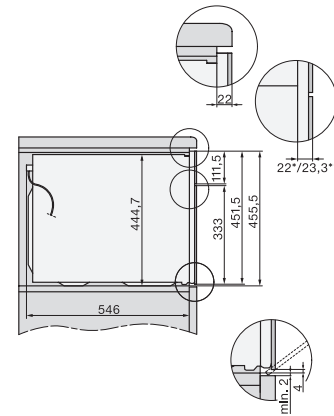

Tekniset tiedot

Uunitilan tilavuus, l	43
Kannatintasojen määrä	3
Kannatintasojen määrä uunitilassa 1	3
Kannatintasojen määrä uunitilassa 2	3
Uunin valo	1 LED-spotti
Lämpötilat, °C	30–250
Lämpötilat, minimi, °C	30
Lämpötilat, maksimi, °C	250
Elektronisesti ohjattu mikroaaltoteho	•
Mikroaaltotehotasot, W	
Sijoitusaukon minimileveys, mm	560
Sijoitusaukon maksimileveys, mm	568
Sijoitusaukon minimikorkeus, mm	450
Sijoitusaukon maksimikorkeus, mm	452
Sijoitusaukon syvyys, mm	550
Laitteen leveys, mm	595
Laitteen korkeus, mm	456
Laitteen syvyys, mm	562
Paino, kg	36,0
Kokonaisliitântäteho, kW	2,70
Jännite, V	220-240
Taajuus, Hz	50
Sulakekoko, A	16
Vaiheiden määrä	1
Virtajohto, jossa pistotulppa	•
Liitântäjohdon pituus, m	2,00
Lamppujen vaihto	Asiakaspalvelu

H 7440 BMX

Kahvaton mikroaltoyhdistelmäuuni
saumaton muotoilu, automaattiohjelmia ja yhdistettyjä toimintatapoja.

side view H7000 BM, installation drawings

built-in H7000 BM, installation drawing

built-in H7000 BM build-under, installation drawings

installation H7000 BM, installation drawing

Installation H7000 BM XL, installation drawings

side view H7000 BM build-under, installation drawings

side view Kombi BM XL, installation drawings

Installation Kombi BM XL, installation drawings