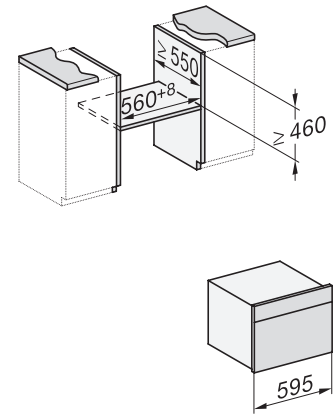

Tekniset tiedot

Uunitilan tilavuus, l	43
Kannatintasojen määrä	3
Kannatintasojen määrä uunitilassa 1	3
Kannatintasojen määrä uunitilassa 2	3
Uunin valo	1 LED-spotti
Lämpötilat, °C	30–250
Lämpötilat, minimi, °C	30
Lämpötilat, maksimi, °C	250
Elektronisesti ohjattu mikroaaltoteho	•
Mikroaaltotehotasot, W	
Sijoitusaukon minimileveys, mm	560
Sijoitusaukon maksimileveys, mm	568
Sijoitusaukon minimikorkeus, mm	450
Sijoitusaukon maksimikorkeus, mm	452
Sijoitusaukon syvyys, mm	550
Laitteen leveys, mm	595
Laitteen korkeus, mm	456
Laitteen syvyys, mm	562
Paino, kg	36,0
Kokonaisliitântäteho, kW	2,70
Jännite, V	220-240
Taajuus, Hz	50
Sulakekoko, A	16
Vaiheiden määrä	1
Virtajohto, jossa pistotulppa	•
Liitântäjohdon pituus, m	2,00
Lamppujen vaihto	Asiakaspalvelu

H 7440 BMX

Kahvaton mikroaltoyhdistelmäuuni
saumaton muotoilu, automaattiohjelmia ja yhdistettyjä toimintatapoja.

side view H7000 BM, installation drawings

built-in H7000 BM, installation drawing

built-in H7000 BM build-under, installation drawings