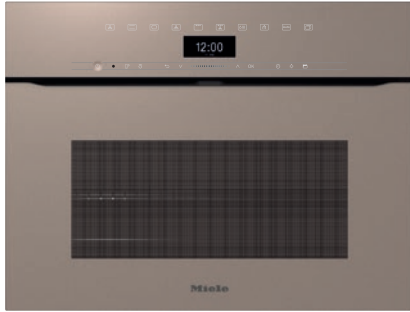

H 7440 BPX

Kahvaton pienikokoinen uuni
saumaton muotoilu, LED-valaisin ja pyrolyysitoiminto.

- Suuri, selkeä tekstinäyttö ja hipaisupainikkeet – DirectSensor
- Vaivaton pitää puhtaana: pyrolyysitoiminto ja PyroFit
- Kosteudenlisäystoiminto tekee pinnasta kauniin ja rapean
- Enää ei tarvitse pelätä ruoan ylikiehumista – TasteControl
- Verkotettu WiFi-kodinkone – Miele@home

EAN: 4002516835899 / Materiaalin numero: 12619270 /
Vanhan materiaalin numero: 22744095NER

Rakennetyyppi ja design

Kalusteuuni	•
Väri	Helmenharmaa

ArtLine

Kahvaton

Mukavuustekijät

TasteControl	•
Pikalämmitys	•
Esilämmitys	•
Lämpimänäpito	•
Crisp function -rapeutustoiminto	•

Käyttömukavuus

Verkotus Miele@homella	•
Näyttö	DirectSensor
SoftOpen	•
Touch2Open	•
MultiLingua	•
Kosteutusjaksojen ajankohdat ohjelmoitavissa	•
Kellonajan näyttö	•
Kellon synkronointi	•
Päivämäärän näyttö	•
Hälytyskello	•
Ohjelmoitava valmistuksen aloitushetki	•
Ohjelmoitava valmistuksen lopetushetki	•
Ohjelmoitava valmistusajan kesto	•
Todellisen lämpötilan näyttö	•
Tavoitelämpötilan näyttö	•
Merkkiääni, kun valittu lämpötila saavutettu	•
Suosituslämpötila	•
Omat ohjelmat	•
Yksilölliset asetukset	•