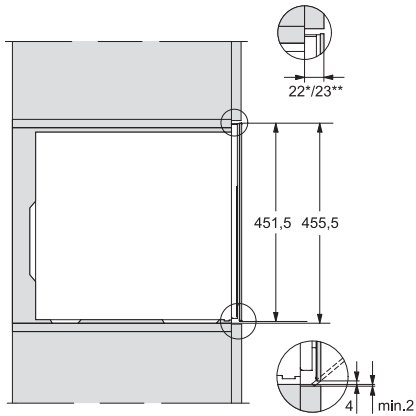

KWT 7112 iG

Kalusteisiin sijoitettava viinikaappi

FlexiFrame Plus ja Push2open kaikista vaativimmille viinintuntijoille.

KWT7112 iG, *Footnote (Sketch)