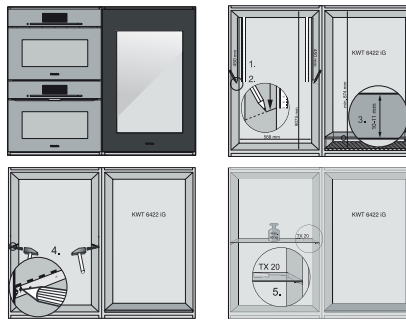

KWT 6422 iG-1

Kalusteisiin sijoitettava viinikaappi

FlexiFrame ja Push2open kaikista vaativimmille viinintuntijoille.

KWT6422iG, KWT6422iG-1, Installation draw

KWT6422iG, KWT6422iG-1, Installation draw, side view

KWT6422iG, KWT6422iG-1, Installation draw

KWT6422iG, KWT6422iG-1, Installation draw, side view

ENB1060, combination 2x45er + KWT6422iG, Installation draw

KWT6422iG, KWT6422iG-1, Interior dimensions (Installation drawings)