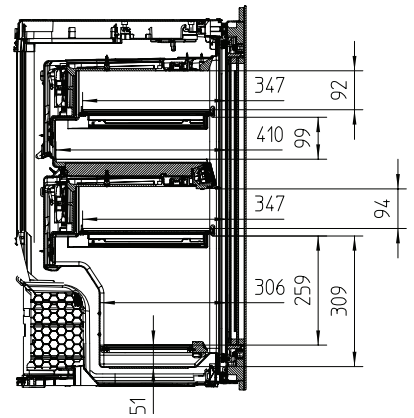

KWT 6422 iG-1

Kalusteisiin sijoitettava viinikaappi

FlexiFrame ja Push2open kaikista vaativimmille viinintuntijoille.

KWT6422iG, KWT6422iG-1, Installation draw

KWT6422iG, KWT6422iG-1, Installation draw, side view

KWT6422iG, KWT6422iG-1, Installation draw

KWT6422iG, KWT6422iG-1, Installation draw, side view

ENB1060, combination 2x45er + KWT6422iG, Installation draw

KWT6422iG, KWT6422iG-1, Interior dimensions (Installation drawings)