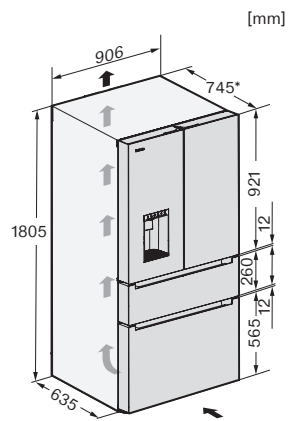

KFFD 6765

Vapaasti sijoitettavat FrenchDoor-jääkaappi-pakastimet

PerfectFresh Pro | Longlife AirClean -järjestelmä | Freeze&Cool | Jää-/vesi automaatti | NoFrost

E-Com, KFFD6765 edt/cs, installation diagram