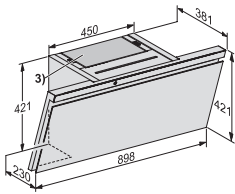

DAH 4970 Sienna

Seinälle asennettava liesituuletin

Con@ctivity ja SmartControl tuovat mukavuutta käyttöön

DAH4970, DAH4980 Installation drawings