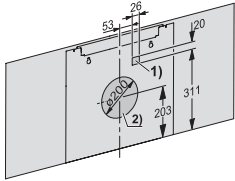

DAH 4970 Sienna

Seinälle asennettava liesituuletin

Con@ctivity ja SmartControl tuovat mukavuutta käyttöön

DAH4970, DAH4980 Installation drawings