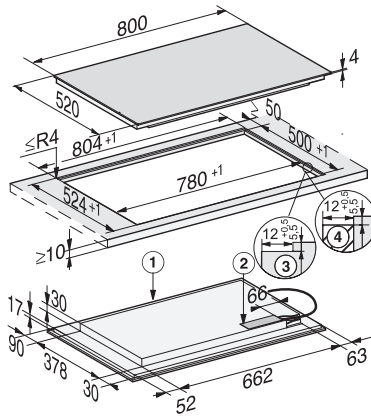

KM 7576 FL 125 Gala Ed
Induktiokaitotaso omalla ohjauksella
3 PowerFlex-keittoaluetta ja MattFinish

EAN: 4002516787594 / Materiaalin numero: 12527010 /
Vanhan materiaalin numero: 26757670DFS

Automaattitoiminto Con@ctivity 3.0	•
Kattilan ja kattilan koon tunnistus	•
Näytön väri	Valkoinen
Alkukuumennusautomaatiikka	•
Lämpimänäpito	•
Stop&Go-taukotoiminto	•
Recall-toiminto	•
Virran turvakatkaisu	•
Jatkuva kattilantunnistus	•
Yksilölliset asetusmahdollisuudet (esim. merkkiäänet)	•
Pyyhkimissuoja	•
Hälytyskello	•
Tehokkuus ja kestävyys	
Virrankulutus pois päältä -tilassa, W	0,5
Virrankulutus valmiustilassa, W	1,0
Virrankulutus verkkovalmiustilassa, W	2,0
Aika automaattiseen virrankatkaisuun, min	20
Aika automaattiseen valmiustilaan siirtymiseen, min	20
Aika automaattiseen verkkovalmiustilaan siirtymiseen, min	20
Helppohoitoisuus	
Helposti puhdistettava keraaminen pinta	•
Turvallisuus	
Virran turvakatkaisu	•
Lukitustoiminto	•
Käytönesto	•
Integroitu jäähdytyspuhallin	•
Ylikuumentemissuoja	•
Jälkilämmön osoitin	•
Tekniset tiedot	
Mitat, mm (leveys)	800
Mitat, mm (korkeus)	51
Mitat, mm (syvyys)	520
Upotusaukon mitat pinta-asennuksessa, mm (leveys)	780
Upotusaukon mitat pinta-asennuksessa, mm (syvyys)	500
Rungon korkeus sis. liitännästarasian, mm	51
Upotusaukon sisemmät mitat huullosasennuksessa, mm (leveys)	780
Upotusaukon sisemmät mitat huullosasennuksessa, mm (syvyys)	500
Paino, kg	16
Upotusaukon ulommat mitat huullosasennuksessa, mm (leveys)	804
Upotusaukon ulommat mitat huullosasennuksessa, mm (syvyys)	524
Kokonaisliitännätäteho, kW	11,00
Liitännäjohdon pituus, m	1,4
Jännite, V	230
Taajuus, Hz	50-60
Vakiovarusteet	
Virtajohto	Kyllä

KM 7576 FL 125 Gala Ed
Induktiokaittotasu omalla ohjauksella
3 PowerFlex-keittoaluetta ja MattFinish

KM7575FL, KM7576FL onset (installation drawing)

KM7575FL, KM7576FL flush (installation drawing)