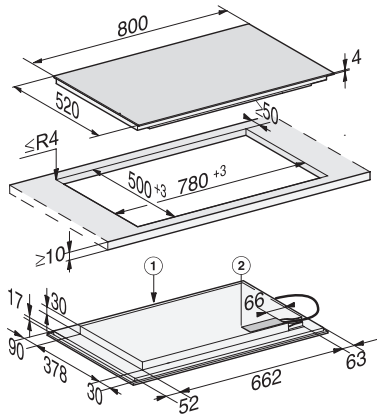

KM 7576 FL 125 Gala Ed
Induktiokaittotasu omalla ohjauksella
3 PowerFlex-keittoaluetta ja MattFinish

KM7575FL, KM7576FL onset (installation drawing)