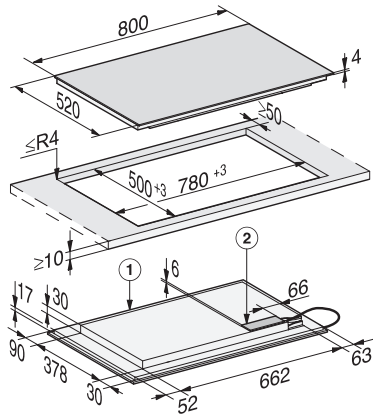

KM7575-2FL, KM7576-2FL surface mounted (installation drawing)