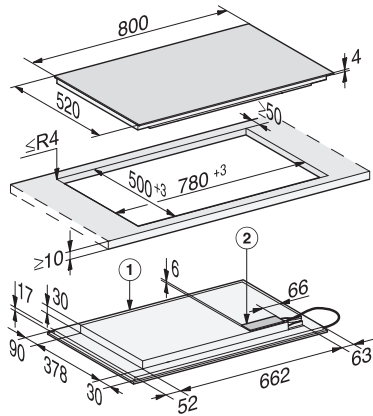

KM 7576-2 FL 125 Gala Ed

Induktiokaitotaso omalla ohjauksella

Induktiokaitotaso omalla ohjauksella

EAN: 4002516788683 / Materiaalin numero: 12526910 /
Vanhan materiaalin numero: 26757673NER

Kattilan ja kattilan koon tunnistus	•
Näytön väri	Valkoinen
Alkukuumennusautomaatiikka	•
Stop&Go-taukotoiminto	•
Recall-toiminto	•
Virran turvakatkaisu	•
Jatkuva kattilantunnistus	•
Yksilölliset asetusmahdollisuudet (esim. merkkiäänet)	•
Pyyhkimissuoja	•
Hälytyskello	•
Lämpimänäpito	•
Tehokkuus ja kestävyys	
Virrankulutus pois päältä -tilassa, W	0,5
Virrankulutus valmiustilassa, W	1,0
Virrankulutus verkkovalmiustilassa, W	2,0
Aika automaattiseen virrankatkaisuun, min	20
Aika automaattiseen valmiustilaan siirtymiseen, min	20
Aika automaattiseen verkkovalmiustilaan siirtymiseen, min	20
Helppohoitoisuus	
Helposti puhdistettava keraaminen pinta	•
Turvallisuus	
Virran turvakatkaisu	•
Lukitustoiminto	•
Käytönesto	•
Integroitu jäähdytyspuhallin	•
Ylikuumenemissuoja	•
Jälkilämmön osoitin	•
Tekniset tiedot	
Mitat, mm (leveys)	800
Mitat, mm (korkeus)	51
Mitat, mm (syvyys)	520
Upotusaukon mitat pinta-asennuksessa, mm (leveys)	780
Upotusaukon mitat pinta-asennuksessa, mm (syvyys)	500
Rungon korkeus sis. liitännätarastian, mm	51
Upotusaukon sisemmät mitat huullosasennuksessa, mm (leveys)	780
Upotusaukon sisemmät mitat huullosasennuksessa, mm (syvyys)	500
Paino, kg	16
Upotusaukon ulommat mitat huullosasennuksessa, mm (leveys)	804
Upotusaukon ulommat mitat huullosasennuksessa, mm (syvyys)	524
Kokonaisliitännätäteho, kW	9,20
Liitännätäjohtoon pituus, m	1,4
Jännite, V	230
Taajuus, Hz	50-60
Vakiovarusteet	
Virtajohto	Kyllä

KM 7576-2 FL 125 Gala Ed
Induktiokaittotasu omalla ohjauksella
Induktiokaittotasu omalla ohjauksella

KM7575-2FL, KM7576-2FL flush (installation drawing)

KM7575-2FL, KM7576-2FL surface mounted (installation drawing)