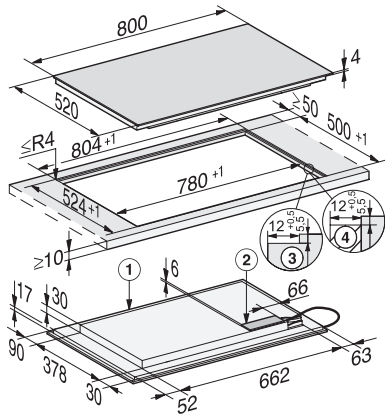

KM 7576-2 FL 125 Gala Ed
Induktiokeittotaso omalla ohjauksella
Induktiokeittotaso omalla ohjauksella

KM7575-2FL, KM7576-2FL flush (installation drawing)