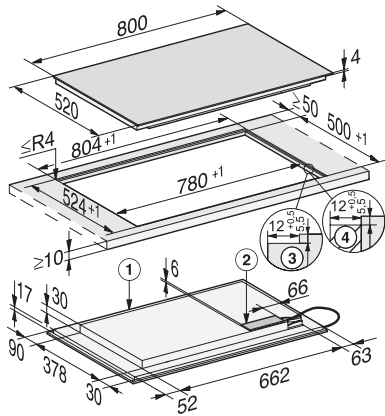

KM 7576-2 FL 125 Gala Ed

Induktiokaitotaso omalla ohjauksella

Induktiokaitotaso omalla ohjauksella

EAN: 4002516788683 / Materiaalin numero: 12526910 /
Vanhan materiaalin numero: 26757673NER

Kattilan ja kattilan koon tunnistus	•
Näytön väri	Valkoinen
Alkukuumennusautomaatiikka	•
Stop&Go-taukotoiminto	•
Recall-toiminto	•
Virran turvakatkaisu	•
Jatkuva kattilantunnistus	•
Yksilölliset asetusmahdollisuudet (esim. merkkiäänet)	•
Pyyhkimissuoja	•
Hälytyskello	•
Lämpimänäpito	•
Tehokkuus ja kestävyys	
Virrankulutus pois päältä -tilassa, W	0,5
Virrankulutus valmiustilassa, W	1,0
Virrankulutus verkkovalmiustilassa, W	2,0
Aika automaattiseen virrankatkaisuun, min	20
Aika automaattiseen valmiustilaan siirtymiseen, min	20
Aika automaattiseen verkkovalmiustilaan siirtymiseen, min	20
Helppohoitoisuus	
Helposti puhdistettava keraaminen pinta	•
Turvallisuus	
Virran turvakatkaisu	•
Lukitustoiminto	•
Käytönesto	•
Integroitu jäähdytyspuhallin	•
Ylikuumenemissuoja	•
Jälkilämmön osoitin	•
Tekniset tiedot	
Mitat, mm (leveys)	800
Mitat, mm (korkeus)	51
Mitat, mm (syvyys)	520
Upotusaukon mitat pinta-asennuksessa, mm (leveys)	780
Upotusaukon mitat pinta-asennuksessa, mm (syvyys)	500
Rungon korkeus sis. liitännätarastian, mm	51
Upotusaukon sisemmät mitat huullosasennuksessa, mm (leveys)	780
Upotusaukon sisemmät mitat huullosasennuksessa, mm (syvyys)	500
Paino, kg	16
Upotusaukon ulommat mitat huullosasennuksessa, mm (leveys)	804
Upotusaukon ulommat mitat huullosasennuksessa, mm (syvyys)	524
Kokonaisliitännätäteho, kW	9,20
Liitännätäjohtoon pituus, m	1,4
Jännite, V	230
Taajuus, Hz	50-60
Vakiovarusteet	
Virtajohto	Kyllä

KM 7576-2 FL 125 Gala Ed
Induktiokaittotasu omalla ohjauksella
Induktiokaittotasu omalla ohjauksella

KM7575-2FL, KM7576-2FL flush (installation drawing)

KM7575-2FL, KM7576-2FL surface mounted (installation drawing)