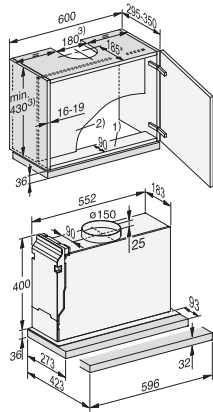

DAS 2620

Höyrylipallinen liesituuletin

EasySwitch-ohjaus kätevään käyttöön

DAS2620, DAS2622 Living, DAS2620 EXTA, DAS4620,
Installation drawings