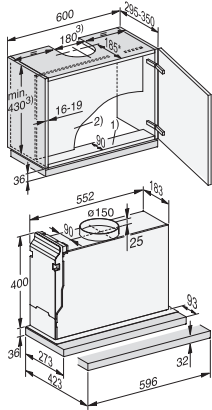

DAS 2620
Höyrylipallinen liesituuletin
EasySwitch-ohjaus kätevään käyttöön

DAS2620, DAS2622 Living, DAS2620 EXTA, DAS4620.
Installation drawings