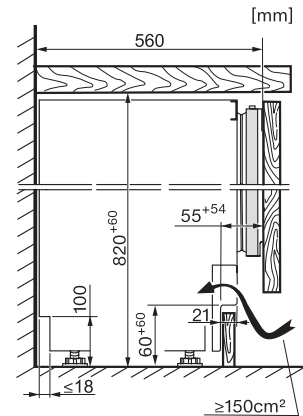

FNUS 7040 D

Työtason alle sijoitettava pakastin

NoFrost, SoftClose ja SuperFrost, kompakti muotoilu.

KU7016D, KU7015D, KU7035D, FNUS7040D, Built-under, Einbauskitze, Nischenmaß (installation drawings)

KU7016D, KU7015D, KU7035D, KU7135C, FNUS7040D, FNUS7140C, Built-under, top view (installation drawings)