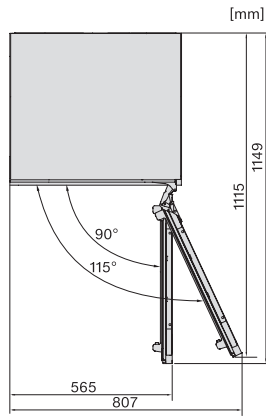

FNUS 7040 D

Työtason alle sijoitettava pakastin

NoFrost, SoftClose ja SuperFrost, kompakti muotoilu.

KU7016D, KU7015D, KU7035D, FNUS7040D, Built-under, Einbauskitze, Nischenmaß (installation drawings)

KU7016D, KU7015D, KU7035D, KU7135C, FNUS7040D, FNUS7140C, Built-under, top view (installation drawings)