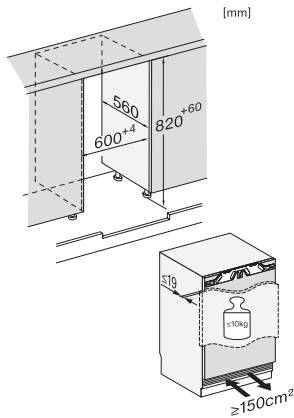

FNUS 7040 D

Työtason alle sijoitettava pakastin

NoFrost, SoftClose ja SuperFrost, kompakti muotoilu.

KU7016D, KU7015D, KU7035D, FNUS7040D, Built-under, Einbauskitze, Nischenmaß (installation drawings)