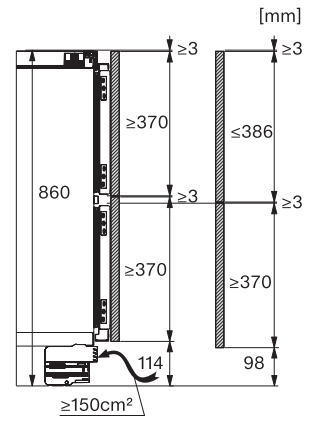

KU 7175 D

Työtason alle sijoitettava jääkaappi, sij.aukon korkeus 86–92 cm
kaksi erikseen säädettävää lämpötila-aluetta lisäävät joustavuutta.

KU7175D, Built-under, niche dimensions

KU7175D, Built-under, installation drawing (*footnote)

KU7175D, Built-under, side view

KU7175D, Built-under, side view