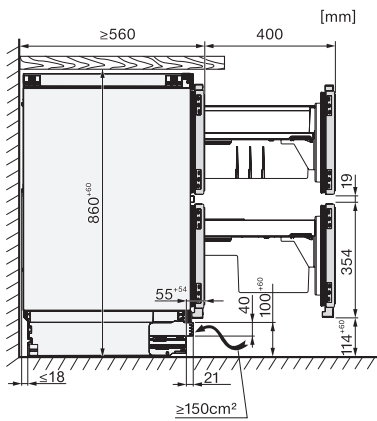

KU 7175 D

Työtason alle sijoitettava jääkaappi, sij.aukon korkeus 86–92 cm
kaksi erikseen säädettävää lämpötila-alueeta lisäävät joustavuutta.

EAN: 4002516779315 / Materiaalin numero: 12519370 /
Vanhan materiaalin numero: 36717510EU1

KU 7175 D

Työtason alle sijoitettava jääkaappi, sij.aukon korkeus 86–92 cm
kaksi erikseen säädettävää lämpötila-aluetta lisäävät joustavuutta.

KU7175D, Built-under, niche dimensions

KU7175D, Built-under, installation drawing (*footnote)

KU7175D, Built-under, side view

KU7175D, Built-under, side view