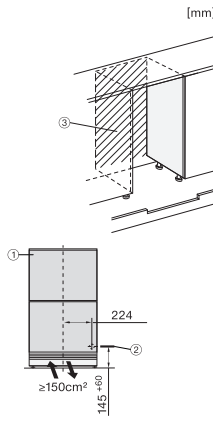

KU 7175 D

Työtason alle sijoitettava jääkaappi, sij.aukon korkeus 86–92 cm
kaksi erikseen säädettävää lämpötila-alueeta lisäävät joustavuutta.

EAN: 4002516779315 / Materiaalin numero: 12519370 /
Vanhan materiaalin numero: 36717510EU1

KU 7175 D

Työtason alle sijoitettava jääkaappi, sij.aukon korkeus 86–92 cm
kaksi erikseen säädettävää lämpötila-aluetta lisäävät joustavuutta.

KU7175D, Built-under, niche dimensions

KU7175D, Built-under, installation drawing (*footnote)