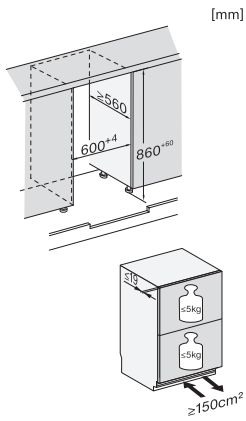

KU 7175 D

Työtason alle sijoitettava jääkaappi, sij.aukon korkeus 86–92 cm
kaksi erikseen säädettävää lämpötila-alueeta lisäävät joustavuutta.

EAN: 4002516779315 / Materiaalin numero: 12519370 /
Vanhan materiaalin numero: 36717510EU1

KU 7175 D

Työtason alle sijoitettava jääkaappi, sij.aukon korkeus 86–92 cm
kaksi erikseen säädettävää lämpötila-aluetta lisäävät joustavuutta.

KU7175D, Built-under, niche dimensions

KU7175D, Built-under, installation drawing (*footnote)