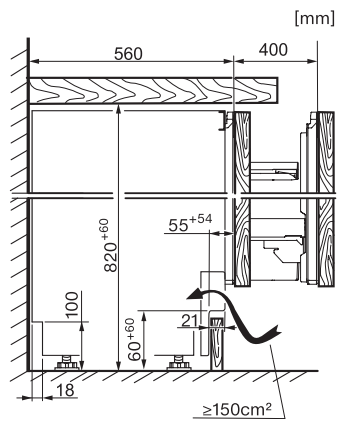

KU7030D, Built-under, side view (installation drawings)