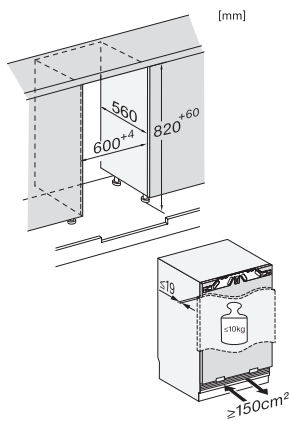

KU 7030 D

Työtason alle sijoitettava jääkaappi
led-valaistus, DynaCool ja ComfortClean, kompakti muotoilu.

KU7030D, Built-under, Einbauskizze, Nischenmaß
(installation drawings)