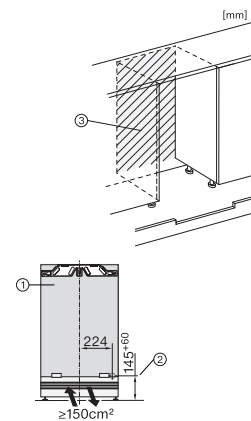

## KU 7030 D

Työtason alle sijoitettava jääkaappi  
led-valaistus, DynaCool ja ComfortClean, kompakti muotoilu.

KU7030D, Built-under, Einbauskizze, Nischenmaß  
(installation drawings)

KU7030D, Built-under, side view (installation drawings)