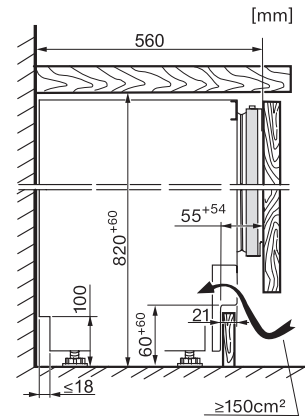

KU 7015 D

Työtason alle sijoitettava jääkaappi
led-valaistus ja kaksiosaiset ovihyllyt, kompakti muotoilu.

KU7016D, KU7015D, KU7035D, FNUS7040D, Built-under, Einbauskitze, Nischenmaß (installation drawings)

KU7016D, KU7015D, KU7035D, KU7135C, FNUS7040D, FNUS7140C, Built-under, top view (installation drawings)

KU7016D, KU7015D, KU7035D, FNUS7040D, Built-under, side view (installation drawings)

KU7016D, KU7015D, KU7035D, KU7135C, FNUS7140C, Built-under, installation drawing (*footnote) (installation drawings)