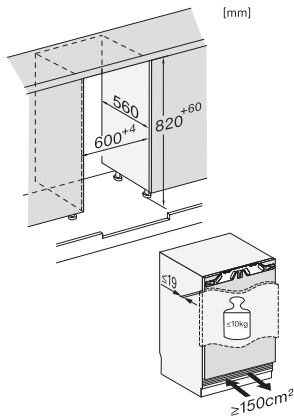

KU 7015 D

Työtason alle sijoitettava jääkaappi
led-valaistus ja kaksiosaiset ovihyllyt, kompakti muotoilu.

KU7016D, KU7015D, KU7035D, FNUS7040D, Built-under, Einbauskitze, Nischenmaß (installation drawings)