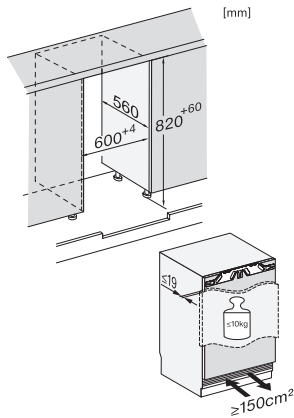

Vakiovarusteet

Munalokero

•

KU 7016 D

Työtason alle sijoitettava jääkaappi

led-valaistus, pakastinlokero, kaksiosaiset ovihyllyt, kompakti muotoilu.

KU7016D, KU7015D, KU7035D, FNUS7040D, Built-under, Einbauskitze, Nischenmaß (installation drawings)