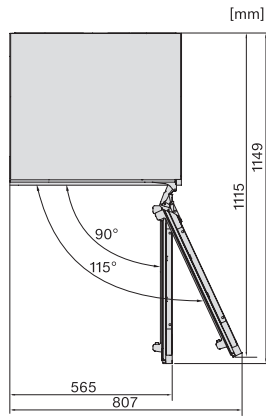

Vakiovarusteet

Munalokero

•

KU 7016 D

Työtason alle sijoitettava jääkaappi

led-valaistus, pakastinlokero, kaksiosaiset ovihyllyt, kompakti muotoilu.

KU7016D, KU7015D, KU7035D, FNUS7040D, Built-under, Einbauskitze, Nischenmaß (installation drawings)