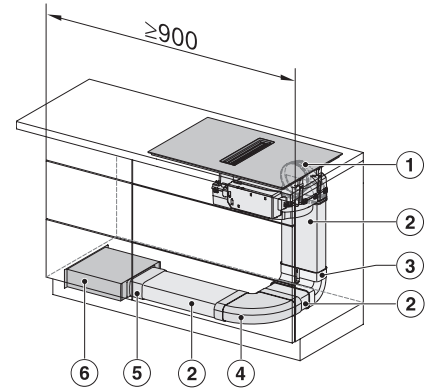

KMDA7676FL, KMDA7876FL – Installation variant
14 Circulating air – drawing