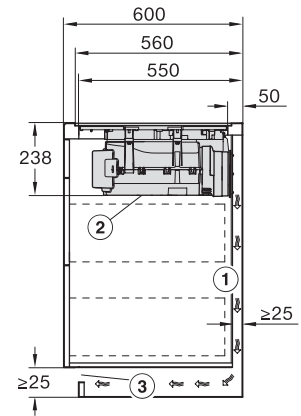

### Tekniset tiedot

Mitat, mm (leveys)	800
Mitat, mm (korkeus)	238
Mitat, mm (syvyys)	520
Upotusaukon mitat pinta-asennuksessa, mm (leveys)	780
Upotusaukon mitat pinta-asennuksessa, mm (syvyys)	500
Rungon korkeus sis. liitäntärasian, mm	238
Upotusaukon sisemmät mitat huullosasennuksessa, mm (leveys)	780
Upotusaukon sisemmät mitat huullosasennuksessa, mm (syvyys)	500
Paino, kg	20
Upotusaukon ulommat mitat huullosasennuksessa, mm (leveys)	804
Upotusaukon ulommat mitat huullosasennuksessa, mm (syvyys)	524
Kokonaisliitäntäteho, kW	7,50
Jännite, V	230
Taajuus, Hz	50-60
Liitäntäjohdon pituus, m	1,4

KMDA7676FL, KMDA7876FL – Installation drawing

KMDA7676FL, KMDA7876FL – Side view lying on top+X – Installation drawing

KMDA7676FL-U, KMDA7876FL-U – surface installation, 24,8 cm, drilling template, Installation drawing

## KMDA 7876 FL-U 125 Gala Ed

Induktiokaittotasoa, jossa integroitu höyrypoisto

ja MattFinish, 2 PowerFlex XL -keittoaluetta, asenn. huonetil. palauttavaksi

KMDA7676FL, KMDA7876FL – Side view lying on top, Plug&Play – Installation drawing

KMDA7676FL, KMDA7876FL – Side view lying on top+X, Plug&Play – Installation drawing

KMDA7676FL, KMDA7876FL – Side view flush, Plug&Play – Installation drawing

KMDA7676FL, KMDA7876FL – Side view flush+X, Plug&Play – Installation drawing