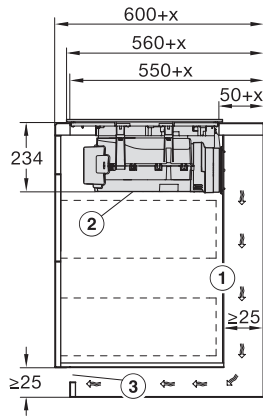

### Tekniset tiedot

Mitat, mm (leveys)	800
Mitat, mm (korkeus)	238
Mitat, mm (syvyys)	520
Upotusaukon mitat pinta-asennuksessa, mm (leveys)	780
Upotusaukon mitat pinta-asennuksessa, mm (syvyys)	500
Rungon korkeus sis. liitäntärasian, mm	238
Upotusaukon sisemmät mitat huullosasennuksessa, mm (leveys)	780
Upotusaukon sisemmät mitat huullosasennuksessa, mm (syvyys)	500
Paino, kg	20
Upotusaukon ulommat mitat huullosasennuksessa, mm (leveys)	804
Upotusaukon ulommat mitat huullosasennuksessa, mm (syvyys)	524
Kokonaisliitäntäteho, kW	7,50
Jännite, V	230
Taajuus, Hz	50-60
Liitäntäjohdon pituus, m	1,4

KMDA7676FL, KMDA7876FL – Installation drawing

KMDA7676FL, KMDA7876FL – Side view lying on top+X – Installation drawing

KMDA7676FL-U, KMDA7876FL-U – surface installation, 24,8 cm, drilling template, Installation drawing

KMDA7676FL, KMDA7876FL – flush – Installation drawing

KMDA7676FL, KMDA7876FL – Side view flush – Installation drawing

KMDA7676FL, KMDA7876FL – Side view lying on top+X, Plug&Play – Installation drawing

KMDA7676FL, KMDA7876FL – Side view flush, Plug&Play – Installation drawing

KMDA7676FL, KMDA7876FL – Side view flush+X, Plug&Play – Installation drawing