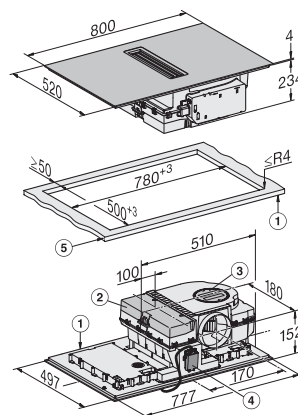

### Tekniset tiedot

Mitat, mm (leveys)	800
Mitat, mm (korkeus)	238
Mitat, mm (syvyys)	520
Upotusaukon mitat pinta-asennuksessa, mm (leveys)	780
Upotusaukon mitat pinta-asennuksessa, mm (syvyys)	500
Rungon korkeus sis. liitäntärasian, mm	238
Upotusaukon sisemmät mitat huullosasennuksessa, mm (leveys)	780
Upotusaukon sisemmät mitat huullosasennuksessa, mm (syvyys)	500
Paino, kg	20
Upotusaukon ulommat mitat huullosasennuksessa, mm (leveys)	804
Upotusaukon ulommat mitat huullosasennuksessa, mm (syvyys)	524
Kokonaisliitäntäteho, kW	7,50
Jännite, V	230
Taajuus, Hz	50-60
Liitäntäjohdon pituus, m	1,4

## KMDA 7876 FL-U 125 Gala Ed

Induktiokaittotasoa, jossa integroitu höyrynpisto

ja MattFinish, 2 PowerFlex XL -keittoaluetta, asenn. huonetil. palauttavaksi

KMDA7676FL-U BlackPerfection, KMDA7876FL-U – flush installation, drilling template, Installation depth 23,8 cm

KMDA7676FL-U, KMDA7876FL-U – flush installation, drilling template, Installation depth 24,8 cm, Installation drawing

KMDA7676FL, KMDA7876FL – Side view lying on top – Installation drawing

KMDA7676FL-U, KMDA7876FL-U – surface installation, drilling template, 23,8 cm, Installation drawing