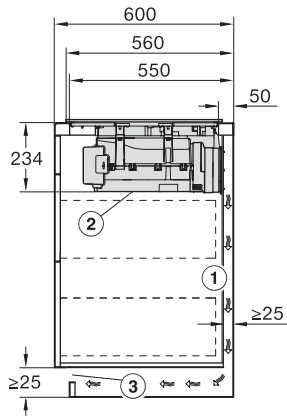

KMDA 7876 FL-U 125 Gala Ed

Induktiokaittotasoa, jossa integroitu höyrypoisto

ja MattFinish, 2 PowerFlex XL -keittoaluetta, asenn. huonetil. palauttavaksi

KMDA7676FL, KMDA7876FL – Side view lying on top, Plug&Play – Installation drawing