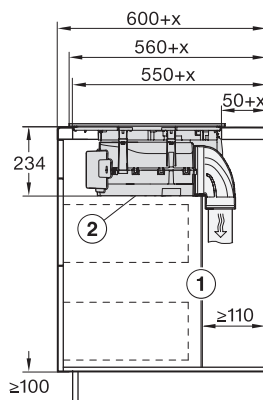

### Tekniset tiedot

Mitat, mm (leveys)	800
Mitat, mm (korkeus)	238
Mitat, mm (syvyys)	520
Upotusaukon mitat pinta-asennuksessa, mm (leveys)	780
Upotusaukon mitat pinta-asennuksessa, mm (syvyys)	500
Rungon korkeus sis. liitäntärasian, mm	238
Upotusaukon sisemmät mitat huullosasennuksessa, mm (leveys)	780
Upotusaukon sisemmät mitat huullosasennuksessa, mm (syvyys)	500
Paino, kg	20
Upotusaukon ulommat mitat huullosasennuksessa, mm (leveys)	804
Upotusaukon ulommat mitat huullosasennuksessa, mm (syvyys)	524
Kokonaisliitäntäteho, kW	7,50
Jännite, V	230
Taajuus, Hz	50-60
Liitäntäjohdon pituus, m	1,4

KMDA7676FL-U, KMDA7876FL-U – flush installation, drilling template, Installation depth 24,8 cm, Installation drawing

KMDA7676FL, KMDA7876FL – Side view lying on top – Installation drawing

KMDA7676FL-U, KMDA7876FL-U – surface installation, drilling template, 23,8 cm, Installation drawing

KMDA7676FL, KMDA7876FL – Installation drawing

KMDA7676FL, KMDA7876FL – Side view lying on top+X – Installation drawing

KMDA7676FL-U, KMDA7876FL-U – surface installation, 24,8 cm, drilling template, Installation drawing