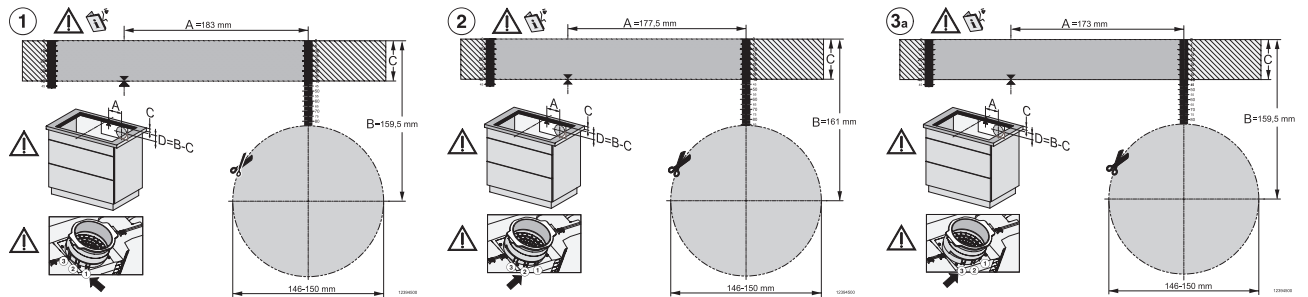

KMDA 7876 FL-U 125 Gala Ed

Induktiokaittotasoa, jossa integroitu höyrynpisto

ja MattFinish, 2 PowerFlex XL -keittoaluetta, asenn. huonetil. palauttavaksi