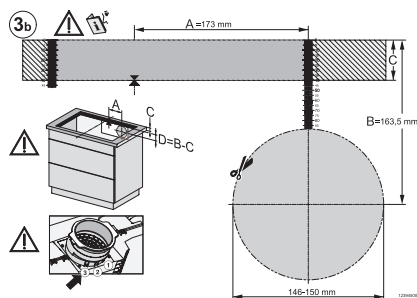

### Tekniset tiedot

Mitat, mm (leveys)	800
Mitat, mm (korkeus)	238
Mitat, mm (syvyys)	520
Upotusaukon mitat pinta-asennuksessa, mm (leveys)	780
Upotusaukon mitat pinta-asennuksessa, mm (syvyys)	500
Rungon korkeus sis. liitäntärasian, mm	238
Upotusaukon sisemmät mitat huullosasennuksessa, mm (leveys)	780
Upotusaukon sisemmät mitat huullosasennuksessa, mm (syvyys)	500
Paino, kg	20
Upotusaukon ulommat mitat huullosasennuksessa, mm (leveys)	804
Upotusaukon ulommat mitat huullosasennuksessa, mm (syvyys)	524
Kokonaisliitäntäteho, kW	7,50
Jännite, V	230
Taajuus, Hz	50-60
Liitäntäjohdon pituus, m	1,4

KMDA7676FL-U, KMDA7876FL-U – flush installation, drilling template, Installation depth 24,8 cm, Installation drawing

KMDA7676FL, KMDA7876FL – Side view lying on top – Installation drawing

KMDA7676FL-U, KMDA7876FL-U – surface installation, drilling template, 23,8 cm, Installation drawing