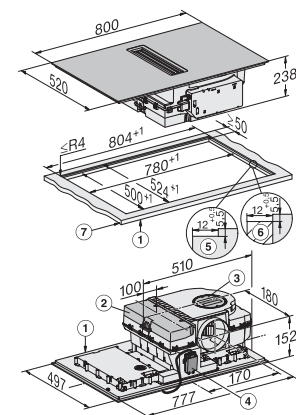

### Tekniset tiedot

Mitat, mm (leveys)	800
Mitat, mm (korkeus)	238
Mitat, mm (syvyys)	520
Upotusaukon mitat pinta-asennuksessa, mm (leveys)	780
Upotusaukon mitat pinta-asennuksessa, mm (syvyys)	500
Rungon korkeus sis. liitäntärasian, mm	238
Upotusaukon sisemmät mitat huullosasennuksessa, mm (leveys)	780
Upotusaukon sisemmät mitat huullosasennuksessa, mm (syvyys)	500
Paino, kg	20
Upotusaukon ulommat mitat huullosasennuksessa, mm (leveys)	804
Upotusaukon ulommat mitat huullosasennuksessa, mm (syvyys)	524
Kokonaisliitäntäteho, kW	7,50
Jännite, V	230
Taajuus, Hz	50-60
Liitäntäjohdon pituus, m	1,4

KMDA7676FL-U, KMDA7876FL-U – flush installation, drilling template, Installation depth 24,8 cm, Installation drawing

KMDA7676FL, KMDA7876FL – Side view lying on top – Installation drawing

KMDA7676FL-U, KMDA7876FL-U – surface installation, drilling template, 23,8 cm, Installation drawing

KMDA7676FL, KMDA7876FL – Installation drawing

KMDA7676FL, KMDA7876FL – Side view lying on top+X – Installation drawing

KMDA7676FL-U, KMDA7876FL-U – surface installation, 24,8 cm, drilling template, Installation drawing