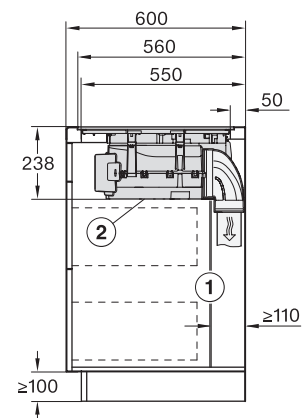

### Tekniset tiedot

Mitat, mm (leveys)	800
Mitat, mm (korkeus)	238
Mitat, mm (syvyys)	520
Upotusaukon mitat pinta-asennuksessa, mm (leveys)	780
Upotusaukon mitat pinta-asennuksessa, mm (syvyys)	500
Rungon korkeus sis. liitäntärasian, mm	238
Upotusaukon sisemmät mitat huullosasennuksessa, mm (leveys)	780
Upotusaukon sisemmät mitat huullosasennuksessa, mm (syvyys)	500
Paino, kg	20
Upotusaukon ulommat mitat huullosasennuksessa, mm (leveys)	804
Upotusaukon ulommat mitat huullosasennuksessa, mm (syvyys)	524
Kokonaisliitäntäteho, kW	7,50
Jännite, V	230
Taajuus, Hz	50-60
Liitäntäjohdon pituus, m	1,4

KMDA7676FL-U, KMDA7876FL-U – flush installation, drilling template, Installation depth 24,8 cm, Installation drawing

KMDA7676FL, KMDA7876FL – Side view lying on top – Installation drawing

KMDA7676FL-U, KMDA7876FL-U – surface installation, drilling template, 23,8 cm, Installation drawing

KMDA7676FL, KMDA7876FL – Installation drawing

KMDA7676FL, KMDA7876FL – Side view lying on top+X – Installation drawing

KMDA7676FL-U, KMDA7876FL-U – surface installation, 24,8 cm, drilling template, Installation drawing

KMDA7676FL, KMDA7876FL – flush – Installation drawing

KMDA7676FL, KMDA7876FL – Side view flush – Installation drawing