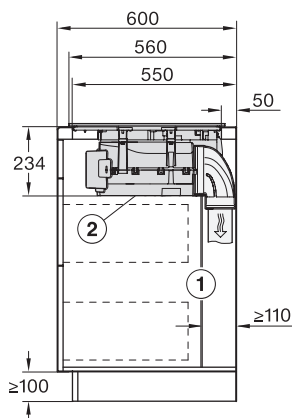

### Tekniset tiedot

Mitat, mm (leveys)	800
Mitat, mm (korkeus)	238
Mitat, mm (syvyys)	520
Upotusaukon mitat pinta-asennuksessa, mm (leveys)	780
Upotusaukon mitat pinta-asennuksessa, mm (syvyys)	500
Rungon korkeus sis. liitäntärasian, mm	238
Upotusaukon sisemmät mitat huullosasennuksessa, mm (leveys)	780
Upotusaukon sisemmät mitat huullosasennuksessa, mm (syvyys)	500
Paino, kg	20
Upotusaukon ulommat mitat huullosasennuksessa, mm (leveys)	804
Upotusaukon ulommat mitat huullosasennuksessa, mm (syvyys)	524
Kokonaisliitäntäteho, kW	7,50
Jännite, V	230
Taajuus, Hz	50-60
Liitäntäjohdon pituus, m	1,4

## KMDA 7876 FL-U 125 Gala Ed

Induktiokaittotasoa, jossa integroitu höyrynpisto

ja MattFinish, 2 PowerFlex XL -keittoaluetta, asenn. huonetil. palauttavaksi

KMDA7676FL-U BlackPerfection, KMDA7876FL-U – flush installation, drilling template, Installation depth 23,8 cm

KMDA7676FL-U, KMDA7876FL-U – flush installation, drilling template, Installation depth 24,8 cm, Installation drawing

KMDA7676FL, KMDA7876FL – Side view lying on top – Installation drawing

KMDA7676FL-U, KMDA7876FL-U – surface installation, drilling template, 23,8 cm, Installation drawing

KMDA7676FL, KMDA7876FL – Installation drawing

KMDA7676FL, KMDA7876FL – Side view lying on top+X – Installation drawing

KMDA7676FL-U, KMDA7876FL-U – surface installation, 24,8 cm, drilling template, Installation drawing