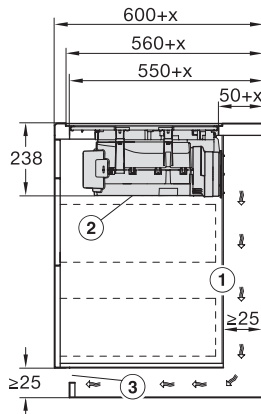

### Tekniset tiedot

Mitat, mm (leveys)	800
Mitat, mm (korkeus)	238
Mitat, mm (syvyys)	520
Upotusaukon mitat pinta-asennuksessa, mm (leveys)	780
Upotusaukon mitat pinta-asennuksessa, mm (syvyys)	500
Rungon korkeus sis. liitäntärasian, mm	238
Upotusaukon sisemmät mitat huullosasennuksessa, mm (leveys)	780
Upotusaukon sisemmät mitat huullosasennuksessa, mm (syvyys)	500
Paino, kg	20
Upotusaukon ulommat mitat huullosasennuksessa, mm (leveys)	804
Upotusaukon ulommat mitat huullosasennuksessa, mm (syvyys)	524
Kokonaisliitäntäteho, kW	7,50
Jännite, V	230
Taajuus, Hz	50-60
Liitäntäjohdon pituus, m	1,4

KMDA7676FL, KMDA7876FL – Installation drawing

KMDA7676FL, KMDA7876FL – Side view lying on top+X – Installation drawing

KMDA7676FL-U, KMDA7876FL-U – surface installation, 24,8 cm, drilling template, Installation drawing

## KMDA 7876 FL-U 125 Gala Ed

Induktiokaittotasoa, jossa integroitu höyrypoisto

ja MattFinish, 2 PowerFlex XL -keittoaluetta, asenn. huonetil. palauttavaksi

KMDA7676FL, KMDA7876FL – Side view lying on top, Plug&Play – Installation drawing

KMDA7676FL, KMDA7876FL – Side view lying on top+X, Plug&Play – Installation drawing

KMDA7676FL, KMDA7876FL – Side view flush, Plug&Play – Installation drawing

KMDA7676FL, KMDA7876FL – Side view flush+X, Plug&Play – Installation drawing