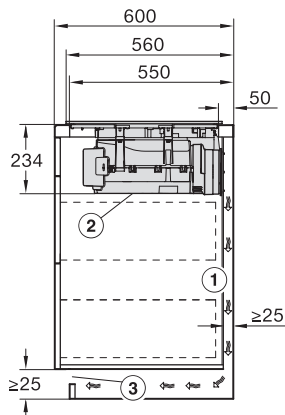

Upotusaukon mitat pinta-asennuksessa, mm (leveys)	780
Upotusaukon mitat pinta-asennuksessa, mm (syvyys)	500
Rungon korkeus sis. liitännärasian, mm	238
Upotusaukon sisemmät mitat huullosasennuksessa, mm (leveys)	780
Upotusaukon sisemmät mitat huullosasennuksessa, mm (syvyys)	500
Paino, kg	20
Upotusaukon ulommat mitat huullosasennuksessa, mm (leveys)	804
Upotusaukon ulommat mitat huullosasennuksessa, mm (syvyys)	524
Kokonaisliitännäteho, kW	7,50
Jännite, V	230
Taajuus, Hz	50-60
Liitännäjohdon pituus, m	2
Vakiovarusteet	
Virtajohto	Kyllä

KMDA7676FL, KMDA7876FL – Side view lying on top – Installation drawing

KMDA7676FL, KMDA7876FL – Side view lying on top+X – Installation drawing

KMDA7676FL, KMDA7876FL – Side view flush – Installation drawing

KMDA7676FL, KMDA7876FL – Side view flush+X – Installation drawing

KMDA7676FL, KMDA7876FL – Side view lying on top, Plug&Play – Installation drawing

KMDA7676FL, KMDA7876FL – Side view lying on top+X, Plug&Play – Installation drawing