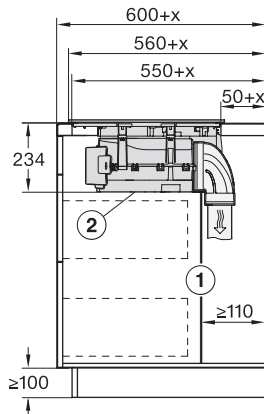

Upotusaukon mitat pinta-asennuksessa, mm (leveys)	780
Upotusaukon mitat pinta-asennuksessa, mm (syvyys)	500
Rungon korkeus sis. liitännärasian, mm	238
Upotusaukon sisemmät mitat huullosasennuksessa, mm (leveys)	780
Upotusaukon sisemmät mitat huullosasennuksessa, mm (syvyys)	500
Paino, kg	20
Upotusaukon ulommat mitat huullosasennuksessa, mm (leveys)	804
Upotusaukon ulommat mitat huullosasennuksessa, mm (syvyys)	524
Kokonaisliitännäteho, kW	7,50
Jännite, V	230
Taajuus, Hz	50-60
Liitännäjohdon pituus, m	2
Vakiovarusteet	
Virtajohto	Kyllä

KMDA 7676 FL-A BlackPerfection

Induktiokaittotas, jossa integroitu höyrypoisto

kaksi suurta PowerFlex XL -keittoaluetta, asennetaan hormiin poistavaksi

KMDA7676FL, KMDA7876FL – Installation drawing

KMDA7676FL, KMDA7876FL – flush – Installation drawing

KMDA7676FL, KMDA7876FL – Side view lying on top – Installation drawing

KMDA7676FL, KMDA7876FL – Side view lying on top+X – Installation drawing

KMDA7676FL, KMDA7876FL – Side view flush – Installation drawing

KMDA7676FL, KMDA7876FL – Side view flush+X – Installation drawing

KMDA7676FL, KMDA7876FL – Side view lying on top, Plug&Play – Installation drawing

KMDA7676FL, KMDA7876FL – Side view lying on top+X, Plug&Play – Installation drawing