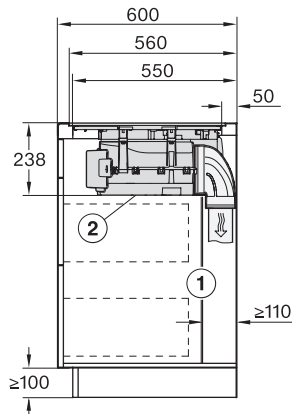

Upotusaukon mitat pinta-asennuksessa, mm (leveys)	780
Upotusaukon mitat pinta-asennuksessa, mm (syvyys)	500
Rungon korkeus sis. liitännärasian, mm	238
Upotusaukon sisemmät mitat huullosasennuksessa, mm (leveys)	780
Upotusaukon sisemmät mitat huullosasennuksessa, mm (syvyys)	500
Paino, kg	20
Upotusaukon ulommat mitat huullosasennuksessa, mm (leveys)	804
Upotusaukon ulommat mitat huullosasennuksessa, mm (syvyys)	524
Kokonaisliitännäteho, kW	7,50
Jännite, V	230
Taajuus, Hz	50-60
Liitännäjohdon pituus, m	2
Vakiovarusteet	
Virtajohto	Kyllä

KMDA 7676 FL-A BlackPerfection

Induktiokaittotas, jossa integroitu höyrypoisto

kaksi suurta PowerFlex XL -keittoaluetta, asennetaan hormiin poistavaksi

KMDA7676FL, KMDA7876FL – Installation drawing

KMDA7676FL, KMDA7876FL – flush – Installation drawing

KMDA7676FL, KMDA7876FL – Side view lying on top – Installation drawing

KMDA7676FL, KMDA7876FL – Side view lying on top+X – Installation drawing

KMDA7676FL, KMDA7876FL – Side view flush – Installation drawing

KMDA7676FL, KMDA7876FL – Side view flush+X – Installation drawing

KMDA7676FL, KMDA7876FL – Side view lying on top, Plug&Play – Installation drawing

KMDA7676FL, KMDA7876FL – Side view lying on top+X, Plug&Play – Installation drawing