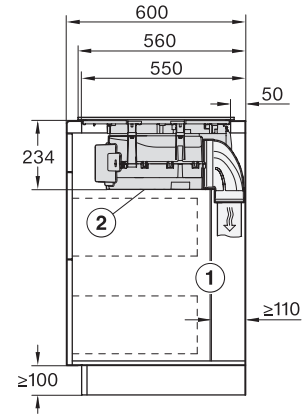

Upotusaukon mitat pinta-asennuksessa, mm (leveys)	780
Upotusaukon mitat pinta-asennuksessa, mm (syvyys)	500
Rungon korkeus sis. liitännärasian, mm	238
Upotusaukon sisemmät mitat huullosasennuksessa, mm (leveys)	780
Upotusaukon sisemmät mitat huullosasennuksessa, mm (syvyys)	500
Paino, kg	20
Upotusaukon ulommat mitat huullosasennuksessa, mm (leveys)	804
Upotusaukon ulommat mitat huullosasennuksessa, mm (syvyys)	524
Kokonaisliitännäteho, kW	7,50
Jännite, V	230
Taajuus, Hz	50-60
Liitännäjohdon pituus, m	2
Vakiovarusteet	
Virtajohto	Kyllä

KMDA 7676 FL-A BlackPerfection

Induktiokaittotas, jossa integroitu höyrypoisto

kaksi suurta PowerFlex XL -keittoaluetta, asennetaan hormiin poistavaksi

KMDA7676FL, KMDA7876FL – Installation drawing

KMDA7676FL, KMDA7876FL – flush – Installation drawing

KMDA7676FL, KMDA7876FL – Side view lying on top – Installation drawing

KMDA7676FL, KMDA7876FL – Side view lying on top+X – Installation drawing

KMDA7676FL, KMDA7876FL – Side view flush – Installation drawing

KMDA7676FL, KMDA7876FL – Side view flush+X – Installation drawing

KMDA7676FL, KMDA7876FL – Side view lying on top, Plug&Play – Installation drawing

KMDA7676FL, KMDA7876FL – Side view lying on top+X, Plug&Play – Installation drawing