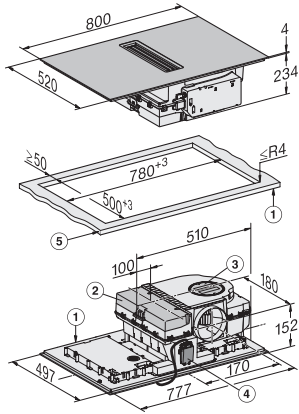

KMDA 7676 FL-A BlackPerfection

Induktiokaittotas, jossa integroitu höyrypoisto

kaksi suurta PowerFlex XL -keittoaluetta, asennetaan hormiin poistavaksi

KMDA7676FL, KMDA7876FL – Installation drawing