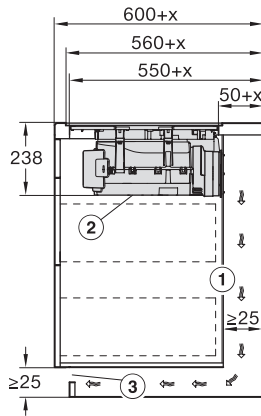

Upotusaukon mitat pinta-asennuksessa, mm (leveys)	780
Upotusaukon mitat pinta-asennuksessa, mm (syvyys)	500
Rungon korkeus sis. liitännärasian, mm	238
Upotusaukon sisemmät mitat huullosasennuksessa, mm (leveys)	780
Upotusaukon sisemmät mitat huullosasennuksessa, mm (syvyys)	500
Paino, kg	20
Upotusaukon ulommat mitat huullosasennuksessa, mm (leveys)	804
Upotusaukon ulommat mitat huullosasennuksessa, mm (syvyys)	524
Kokonaisliitännäteho, kW	7,50
Jännite, V	230
Taajuus, Hz	50-60
Liitännäjohdon pituus, m	2
Vakiovarusteet	
Virtajohto	Kyllä

KMDA7676FL, KMDA7876FL – Side view lying on top – Installation drawing

KMDA7676FL, KMDA7876FL – Side view lying on top+X – Installation drawing

KMDA7676FL, KMDA7876FL – Side view flush – Installation drawing

KMDA7676FL, KMDA7876FL – Side view flush+X – Installation drawing

KMDA7676FL, KMDA7876FL – Side view lying on top, Plug&Play – Installation drawing

KMDA7676FL, KMDA7876FL – Side view lying on top+X, Plug&Play – Installation drawing

KMDA7676FL, KMDA7876FL – Side view flush, Plug&Play – Installation drawing

KMDA 7676 FL-A BlackPerfection

Induktiokaittotasoa, jossa integroitu höyrypoisto

kaksi suurta PowerFlex XL -keittoaluetta, asennetaan hormiin poistavaksi