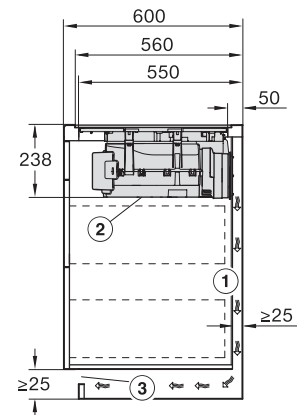

Upotusaukon mitat pinta-asennuksessa, mm (leveys)	780
Upotusaukon mitat pinta-asennuksessa, mm (syvyys)	500
Rungon korkeus sis. liitännärasian, mm	238
Upotusaukon sisemmät mitat huullosasennuksessa, mm (leveys)	780
Upotusaukon sisemmät mitat huullosasennuksessa, mm (syvyys)	500
Paino, kg	20
Upotusaukon ulommat mitat huullosasennuksessa, mm (leveys)	804
Upotusaukon ulommat mitat huullosasennuksessa, mm (syvyys)	524
Kokonaisliitännäteho, kW	7,50
Jännite, V	230
Taajuus, Hz	50-60
Liitännäjohdon pituus, m	2
Vakiovarusteet	
Virtajohto	Kyllä

KMDA7676FL, KMDA7876FL – Side view lying on top – Installation drawing

KMDA7676FL, KMDA7876FL – Side view lying on top+X – Installation drawing

KMDA7676FL, KMDA7876FL – Side view flush – Installation drawing

KMDA7676FL, KMDA7876FL – Side view flush+X – Installation drawing

KMDA7676FL, KMDA7876FL – Side view lying on top, Plug&Play – Installation drawing

KMDA7676FL, KMDA7876FL – Side view lying on top+X, Plug&Play – Installation drawing