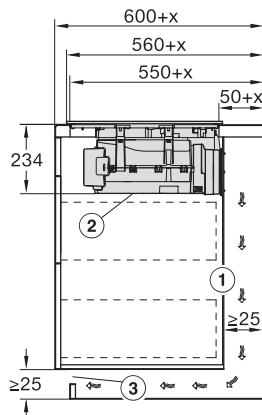

Upotusaukon mitat pinta-asennuksessa, mm (leveys)	780
Upotusaukon mitat pinta-asennuksessa, mm (syvyys)	500
Rungon korkeus sis. liitännärasian, mm	238
Upotusaukon sisemmät mitat huullosasennuksessa, mm (leveys)	780
Upotusaukon sisemmät mitat huullosasennuksessa, mm (syvyys)	500
Paino, kg	20
Upotusaukon ulommat mitat huullosasennuksessa, mm (leveys)	804
Upotusaukon ulommat mitat huullosasennuksessa, mm (syvyys)	524
Kokonaisliitännäteho, kW	7,50
Jännite, V	230
Taajuus, Hz	50-60
Liitännäjohdon pituus, m	2
Vakiovarusteet	
Virtajohto	Kyllä

KMDA7676FL, KMDA7876FL – Side view lying on top – Installation drawing

KMDA7676FL, KMDA7876FL – Side view lying on top+X – Installation drawing

KMDA7676FL, KMDA7876FL – Side view flush – Installation drawing

KMDA7676FL, KMDA7876FL – Side view flush+X – Installation drawing

KMDA7676FL, KMDA7876FL – Side view lying on top, Plug&Play – Installation drawing

KMDA7676FL, KMDA7876FL – Side view lying on top+X, Plug&Play – Installation drawing