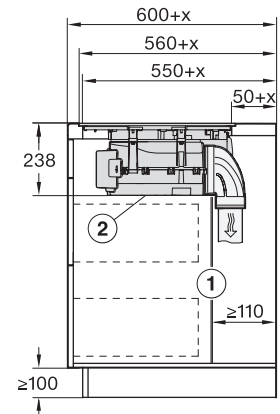

Upotusaukon mitat pinta-asennuksessa, mm (leveys)	780
Upotusaukon mitat pinta-asennuksessa, mm (syvyys)	500
Rungon korkeus sis. liitännärasian, mm	238
Upotusaukon sisemmät mitat huullosasennuksessa, mm (leveys)	780
Upotusaukon sisemmät mitat huullosasennuksessa, mm (syvyys)	500
Paino, kg	20
Upotusaukon ulommat mitat huullosasennuksessa, mm (leveys)	804
Upotusaukon ulommat mitat huullosasennuksessa, mm (syvyys)	524
Kokonaisliitännäteho, kW	7,50
Jännite, V	230
Taajuus, Hz	50-60
Liitännäjohdon pituus, m	2
Vakiovarusteet	
Virtajohto	Kyllä

KMDA 7676 FL-A BlackPerfection

Induktiokaittotas, jossa integroitu höyrypoisto

kaksi suurta PowerFlex XL -keittoaluetta, asennetaan hormiin poistavaksi

KMDA7676FL, KMDA7876FL – Installation drawing

KMDA7676FL, KMDA7876FL – flush – Installation drawing

KMDA7676FL, KMDA7876FL – Side view lying on top – Installation drawing

KMDA7676FL, KMDA7876FL – Side view lying on top+X – Installation drawing

KMDA7676FL, KMDA7876FL – Side view flush – Installation drawing

KMDA7676FL, KMDA7876FL – Side view flush+X – Installation drawing

KMDA7676FL, KMDA7876FL – Side view lying on top, Plug&Play – Installation drawing

KMDA7676FL, KMDA7876FL – Side view lying on top+X, Plug&Play – Installation drawing